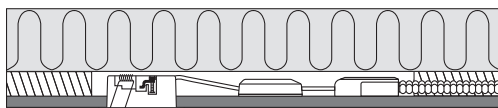

Luna Low profile 2.0

Monteringsvejledning / Monteringsanvisning / Montasjeanvisning / Installation instructions /
Installationsanleitung / Asennusohje

220-240 VAC	IP44	In- & outdoor	0.1m	Ø75	H 33 mm	5.9W	Ra >90	40°	36°	Dimmable	50.000h L90 B10		
		CE											