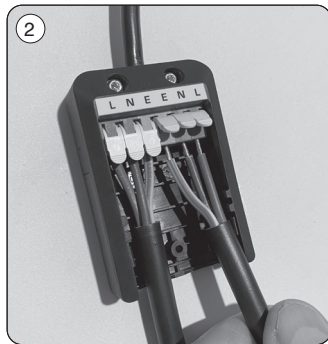

Luna Low profile 2.0

Monteringsvejledning / Monteringsanvisning / Montasjeanvisning / Installation instructions /
Installationsanleitung / Asennusohje

220-240 VAC	IP44	In- & outdoor	0.1m	Ø75	H 33 mm	5.9W	Ra >90	40°	36°	Dimmable	50.000h L90 B10		
		CE											