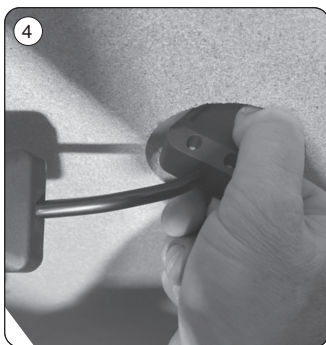

Luna Low profile 2.0

Monteringsvejledning / Monteringsanvisning / Montasjeanvisning / Installation instructions /
Installationsanleitung / Asennusohje

220-240 VAC	IP44	In- & outdoor	0.1m	Ø75	H 33 mm	5.9W	Ra >90	40°	36°	Dimmable	50.000h L90 B10		
		CE											