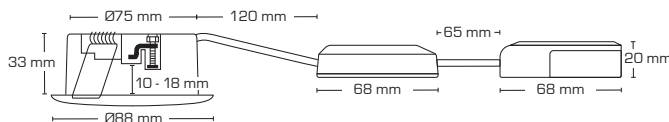

Luna Low profile 2.0

Monteringsvejledning / Monteringsanvisning / Montasjeanvisning / Installation instructions /
Installationsanleitung / Asennusohje

220-240 VAC	IP44	In- & outdoor	0.1m	Ø75	H 33 mm	5.9W	Ra >90	40°	36°	Dimmable	50.000h L90 B10		
		CE											