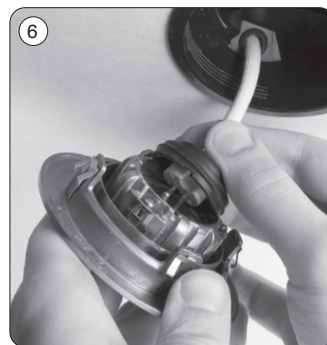

Luna Low profile 2.0

Monteringsvejledning / Monteringsanvisning / Montasjeanvisning / Installation instructions /
Installationsanleitung / Asennusohje

220-240 VAC	IP44	In- & outdoor	0.1m	Ø75	H 33 mm	5.9W	Ra >90	40°	36°	Dimmable	50.000h L90 B10		
		CE											