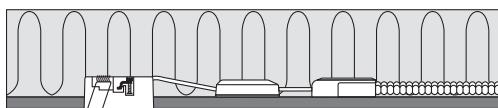

Luna Low profile 2.0

Monteringsvejledning / Monteringsanvisning / Montasjeanvisning / Installation instructions /
Installationsanleitung / Asennusohje

220-240 VAC	IP44	In- & outdoor	0.1m	Ø75	H 33 mm	5.9W	Ra >90	40°	36°	Dimmable	50.000h L90 B10		
		CE											