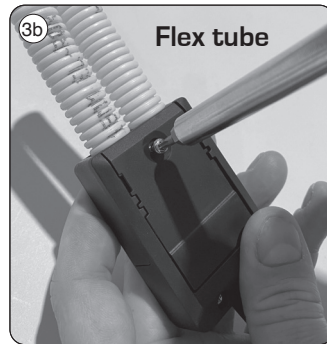

Luna Low profile 2.0

Monteringsvejledning / Monteringsanvisning / Montasjeanvisning / Installation instructions /
Installationsanleitung / Asennusohje

220-240 VAC	IP44	In- & outdoor	0.1m	Ø75	H 33 mm	5.9W	Ra >90	40°	36°	Dimmable	50.000h L90 B10		
		CE											