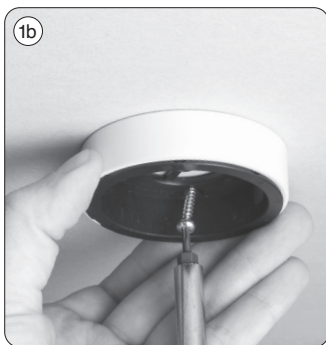

Monteringsvejledning / Monteringsanvisning / Montasjeanvisning / Installation instructions / Installationsanleitung / Asennusohje

Please note:
Serial connection

Serial: 350mA	IP44	Indoor	Ø56	H 12 mm	3,2W	Ra >90	Dimmable	50.000h L90 B10	III	M/M	WEEE	CE
------------------	------	--------	-----	---------------	------	--------	----------	--------------------	-----	-----	------	----