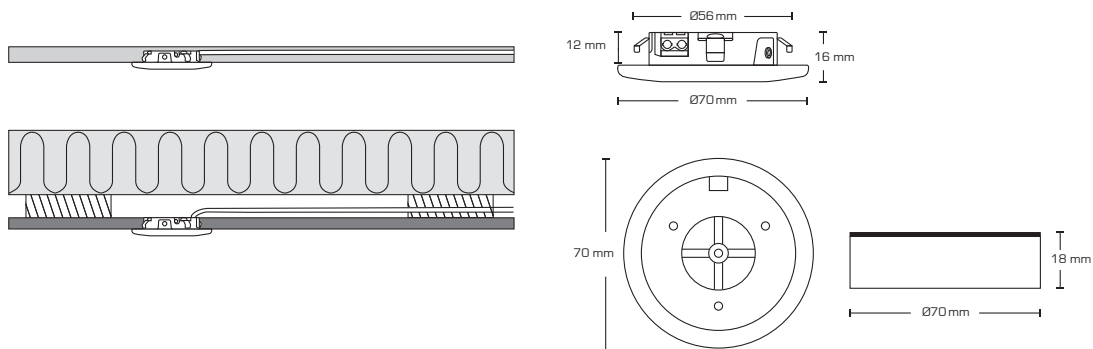

Monteringsvejledning / Monteringsanvisning / Montasjeanvisning / Installation instructions / Installationsanleitung / Asennusohje

Please note:
Serial connection

Serial: 350mA	IP44	Indoor	Ø56	H 12 mm	3,2W	Ra >90	Dimmable	50.000h L90 B10	III	M/M	WEEE	CE
------------------	------	--------	-----	---------------	------	--------	----------	--------------------	-----	-----	------	----