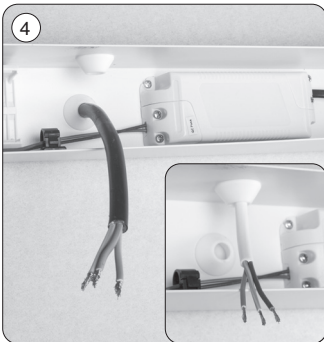

Monteringsvejledning / Monteringsanvisning / Montasjeanvisning / Installation instructions / Installationsanleitung / Asennusohje

220-240 VAC | IP44 | IK08 | Indoor | 170° | Dimmable | 50.000h L80 | PIR Sensor | 180° | 0-2,5M | Max. 100W | CE