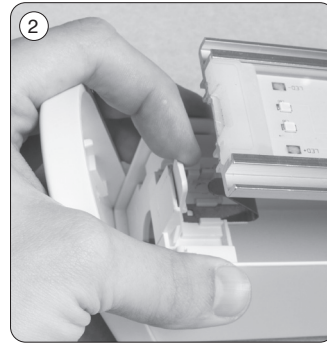

Monteringsvejledning / Monteringsanvisning / Montasjeanvisning / Installation instructions / Installationsanleitung / Asennusohje

220-240 VAC | IP44 | IK08 | Indoor | 170° | Dimmable | 50.000h L80 | PIR Sensor | 180° | 0-2,5M | Max. 100W | CE