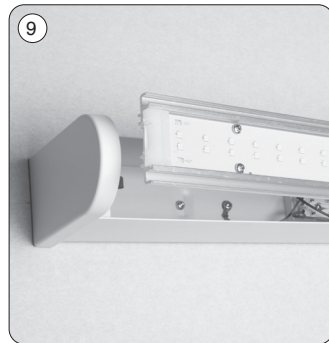

Monteringsvejledning / Monteringsanvisning / Montasjeanvisning / Installation instructions / Installationsanleitung / Asennusohje

220-240 VAC | IP44 | IK08 | Indoor | 170° | Dimmable | 50.000h L80 | PIR Sensor | 180° | 0-2,5M | Max. 100W | CE