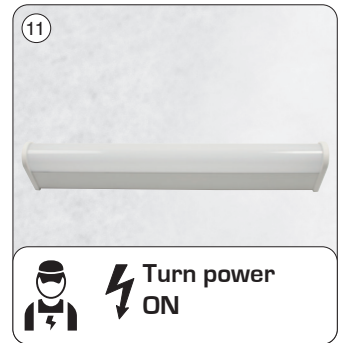

Monteringsvejledning / Monteringsanvisning / Montasjeanvisning / Installation instructions / Installationsanleitung / Asennusohje

220-240 VAC | IP44 | IK08 | Indoor | 170° | Dimmable | 50.000h L80 | PIR Sensor | 180° | 0-2,5M | Max. 100W | CE