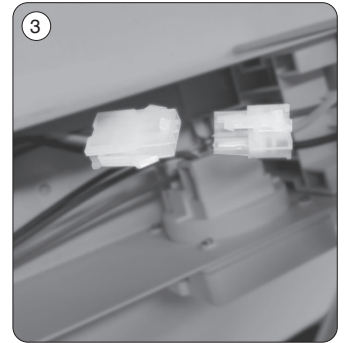

Monteringsvejledning / Monteringsanvisning / Montasjeanvisning / Installation instructions / Installationsanleitung / Asennusohje

220-240 VAC | IP44 | IK08 | Indoor | 170° | Dimmable | 50.000h L80 | PIR Sensor | 180° | 0-2,5M | Max. 100W | CE