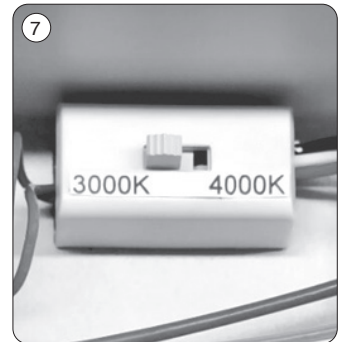

Monteringsvejledning / Monteringsanvisning / Montasjeanvisning / Installation instructions / Installationsanleitung / Asennusohje

220-240 VAC | IP44 | IK08 | Indoor | 170° | Dimmable | 50.000h L80 | PIR Sensor | 180° | 0-2,5M | Max. 100W | CE