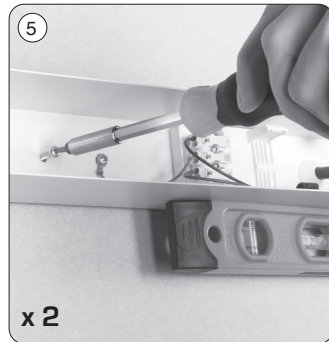

Monteringsvejledning / Monteringsanvisning / Montasjeanvisning / Installation instructions / Installationsanleitung / Asennusohje

220-240 VAC | IP44 | IK08 | Indoor | 170° | Dimmable | 50.000h L80 | PIR Sensor | 180° | 0-2,5M | Max. 100W | CE