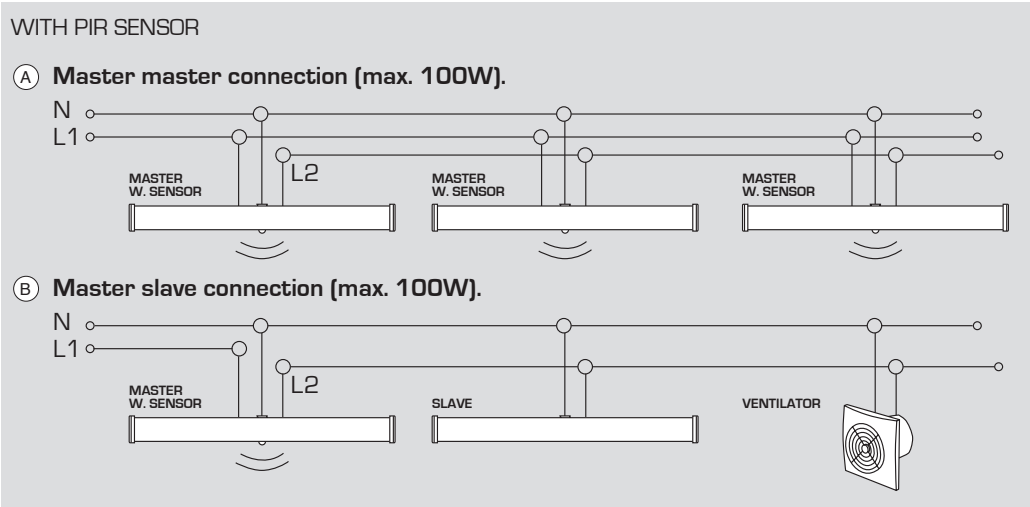

Monteringsvejledning / Monteringsanvisning / Montasjeanvisning / Installation instructions / Installationsanleitung / Asennusohje

220-240 VAC | IP44 | IK08 | Indoor | 170° | Dimmable | 50.000h L80 | PIR Sensor | 180° | 0-2,5M | Max. 100W | CE