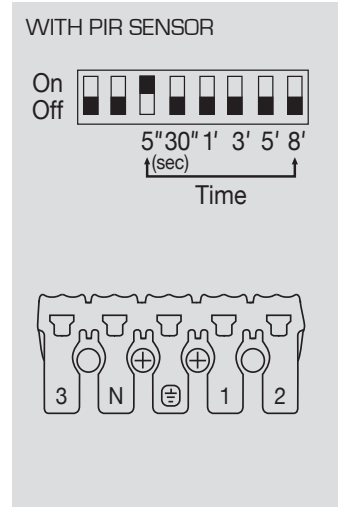

Monteringsvejledning / Monteringsanvisning / Montasjeanvisning / Installation instructions / Installationsanleitung / Asennusohje

220-240 VAC | IP44 | IK08 | Indoor | 170° | Dimmable | 50.000h L80 | PIR Sensor | 180° | 0-2,5M | Max. 100W | CE