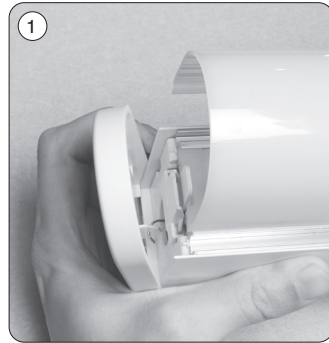

Monteringsvejledning / Monteringsanvisning / Montasjeanvisning / Installation instructions / Installationsanleitung / Asennusohje

220-240 VAC | IP44 | IK08 | Indoor | 170° | Dimmable | 50.000h L80 | PIR Sensor | 180° | 0-2,5M | Max. 100W | CE