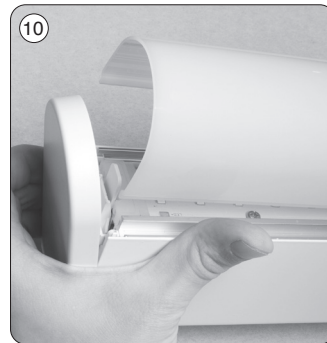

Monteringsvejledning / Monteringsanvisning / Montasjeanvisning / Installation instructions / Installationsanleitung / Asennusohje

220-240 VAC | IP44 | IK08 | Indoor | 170° | Dimmable | 50.000h L80 | PIR Sensor | 180° | 0-2,5M | Max. 100W | CE