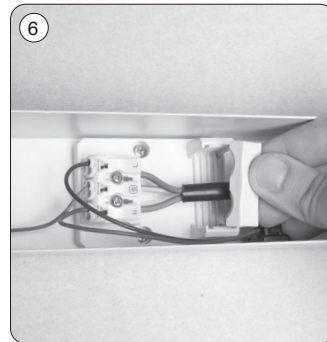

Monteringsvejledning / Monteringsanvisning / Montasjeanvisning / Installation instructions / Installationsanleitung / Asennusohje

220-240 VAC | IP44 | IK08 | Indoor | 170° | Dimmable | 50.000h L80 | PIR Sensor | 180° | 0-2,5M | Max. 100W | CE