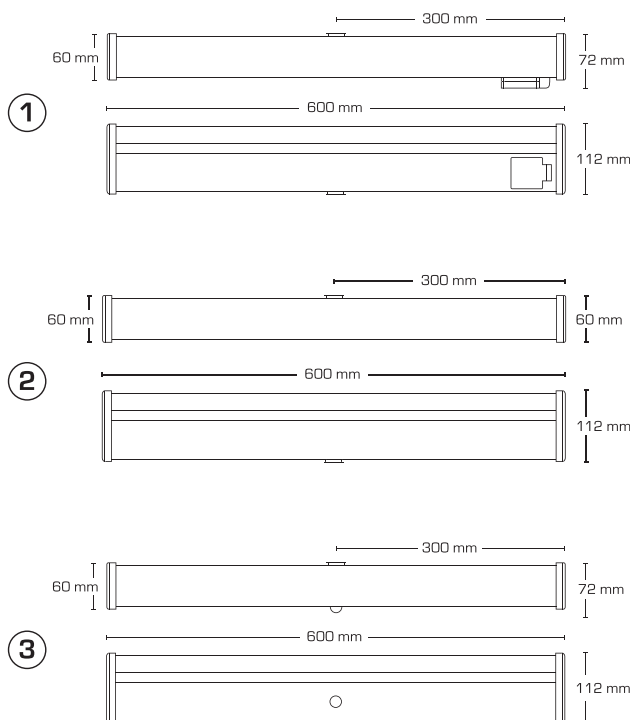

Kabelindgangen er placeret centrert på bagsiden og i toppen af armaturet.

Skrueløs kabelafastning og ledningsmontering sikrer en hurtig og smidig montering med minimal brug af værktøj.

PIR sensor med sløvefunktion til ex. en mindre ventilator eller downlights

### Tekniske data:

Spænding:	220-240VAC 50 Hz
Systemeffekt:	14,3W
Dæmpbar:	Nej
Farvegengivelse:	Ra>96
Spredningsvinkel:	170°
LED:	Integreret LED - kan udskiftes
SDCM:	<3
IK-klasse:	IK08
Beskyttelse:	Klasse I, SELV, IP44
Materiale:	Pulverlakeret stål, polycarbonat
Godkendelser:	LVD, EMC, RoHS, CE
Garanti:	5 års systemgaranti