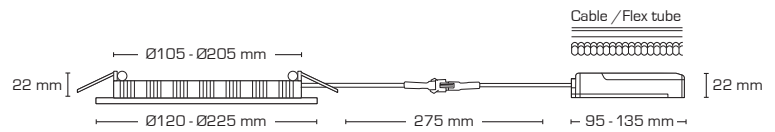

Det er muligt at montere med kabel eller 16 mm flexrør.

Armaturet findes i en 6W, 12W og 18W udgave.

### Tekniske data:

Spænding:	220-240VAC 50 Hz
Systemeffekt:	6W/12W/18W
Dæmpbar:	Ja, bagkant (se dæmpningsoversigt)
Farvegengivelse:	Ra>90
Spredningsvinkel:	110°
SDCM:	<3
IK-klasse:	IK06
Beskyttelse:	Klasse II, SELV, IP44
Materiale	Aluminium/Plast
Videresløjfning:	Ja (3G1,5 mm <sup>2</sup> )
Godkendelser:	LVD, EMC, RoHS, CE
Garanti:	2 års systemgaranti

Varenr.:	EAN Nr.:	Hulmål:	Ydre mål:	Wattage:	Kelvin:	Lumen:	Energiklasse:
10241	5713080102414	Ø105 mm	Ø120 mm	6W	3000K	385 lm	G A+ G
10242	5713080102421	Ø155 mm	Ø170 mm	12W	3000K	920 lm	F A+ G
10243	5713080102438	Ø205 mm	Ø225 mm	18W	3000K	1280 lm	G A+ G
10245	5713080102452	Ø105 mm	Ø120 mm	6W	4000K	395 lm	G A+ G
10246	5713080102469	Ø155 mm	Ø170 mm	12W	4000K	960 lm	F A+ G
10247	5713080102476	Ø205 mm	Ø225 mm	18W	4000K	1350 lm	F A+ G