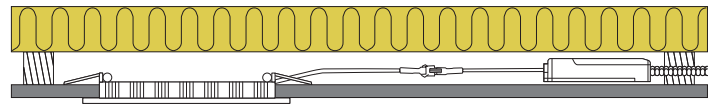

## Produktbeskrivelse:

Alisia Elite er en elegant dæmpbar LED downlight, som giver et behageligt diffust lys. Alisia Elite har en indbygningshøjde på kun 22 mm, og kan nemt monteres som erstatning for ældre belysninger med kompaktlysrør eller som alternativ til en traditionel downlight.

Er godkendt til direkte indbygning i isolering og brændbart materiale.

Velegnet til akustiklofter.

LED-driveren kan nemt adskilles fra armaturet, hvilket kan være en fordel i forbindelse med malerarbejde.

Det er muligt at montere med kabel eller 16 mm flexrør.

Armaturet findes i en 6W, 12W og 18W udgave.

### Tekniske data:

Spænding:	220-240VAC 50 Hz
Systemeffekt:	6W/12W/18W
Dæmpbar:	Ja, bagkant (se dæmpningsoversigt)
Farvegengivelse:	Ra>90
Spredningsvinkel:	110°
SDCM:	<3
IK-klasse:	IK06
Beskyttelse:	Klasse II, SELV, IP44
Materiale	Aluminium/Plast
Videresløjfning:	Ja (3G1,5 mm <sup>2</sup> )
Godkendelser:	LVD, EMC, RoHS, CE
Garanti:	2 års systemgaranti