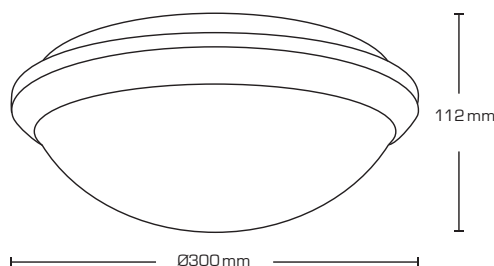

Produktbeskrivelse:

Clara er et LED armatur med og uden HF-sensor, til loft- og vægmontering.

Godkendt til fælles adgangsveje.

Clara har en IK klasse på 10 og er et ideelt armatur til montering i depotrum, bryggers, værksteder, opgange m.m.

Clara har en skjult HF sensor og kan justeres mht. lux, afstand og tidsforsinkelse.

Der kan tilsluttes flere Clara armaturer (som master/slave) med HF sensor, hvor alle tænder når HF sensoren aktiveres i et masterarmatur.

Afstandsstykker kan tilkøbes, som kan anvendes ved synlig installation.

Tekniske data:	
Spænding:	220-240VAC 50 Hz
Systemeffekt:	16W
Dæmpbar:	Nej
Farvegengivelse:	Ra>80
Spredningsvinkel:	120°
IK-klasse:	IK10
Beskyttelse:	Klasse II, IP44
Materiale:	PC Plast (UV-resistent)
Videresløjfning:	Ja
Godkendelser:	LVD, EMC, RoHS, CE
	Godkendt til fælles adgangsveje
Garanti:	2 års systemgaranti

HF sensor:	
Tidsområde:	10 sek. +/-3 sek. til 12 min +/-1 min
Rækkevidde:	1 - 8 m
Detekteringsområde:	360°
Luxområde:	<3 - 2000 LUX

Varenr.:	EAN Nr.:	Ydre mål:	Højde:	Kelvin:	Lumen:	Beskrivelse:	Energiklasse:
11301	5713080113014	Ø300 mm	112 mm	3000K	1200 lm	Med HF sensor	
11302	5713080113021	Ø300 mm	112 mm	3000K	1200 lm	Uden HF sensor	
11303	5713080113038	Ø300 mm	112 mm	4000K	1350 lm	Med HF sensor	
11304	5713080113045	Ø300 mm	112 mm	4000K	1350 lm	Uden HF sensor	
12418	5713080124188	-	-	-	-	Skærm	
12419	5713080124195	-	-	-	-	Afstandsstykker (15 stk.)	