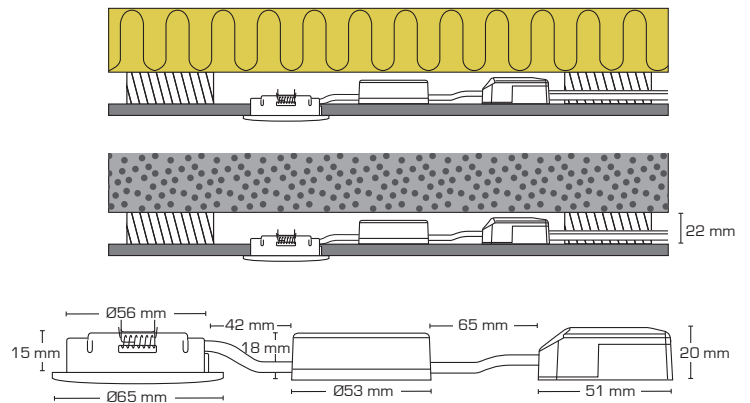

Produktbeskrivelse:

Claudia er en kipbar LED minidownlight inkl. driver, som er godkendt til direkte indbygning i isolering og brændbart materiale.

Skrueløs kabelafastning og ledningsmontering i terminalboks sikrer en hurtig og smidig montering med minimal brug af værktøj.

Claudia er specialudviklet til konstruktioner med minimal installationshøjde. Claudia er ideel til montering, hvor loftet er nedsænket med 22 mm forskalling og bagvedliggende betondæk.

Claudia er også ideel til udskiftning af eksisterende installationer med Ø56 mm hul diameter.

Tekniske data:	
Spænding:	220-240VAC 50 Hz
Systemeffekt:	4,5W
Dæmpbar:	Ja, bagkant (se dæmpningsoversigt)
Farvegengivelse:	Ra>90
Spredningsvinkel:	45°
Kipvinkel:	30°
SDCM:	<2
Beskyttelse:	Klasse II, SELV, IP44
	Egnet for installation i område 1 og 2 (vandret)
Materiale:	Aluminium/Plast
Videresløjfning:	Ja (3G1,5 mm ²)
Godkendelser:	LVD, EMC, RoHS, CE
Garanti:	2 års systemgaranti

Varenr.:	EAN Nr.:	Hulmål:	Ydre mål:	Kelvin:	Lumen:	Farve:	Energiklasse:
10161	5713080101615	Ø56 mm	Ø65 mm	2700K	280 lm	Mat hvid	
10162	5713080101622	Ø56 mm	Ø65 mm	2700K	280 lm	Børstet alu.	
10163	5713080101639	Ø56 mm	Ø65 mm	3000K	305 lm	Mat hvid	
10164	5713080101646	Ø56 mm	Ø65 mm	3000K	305 lm	Børstet alu.	
10165	5713080101653	Ø56 mm	Ø65 mm	4000K	330 lm	Mat hvid	