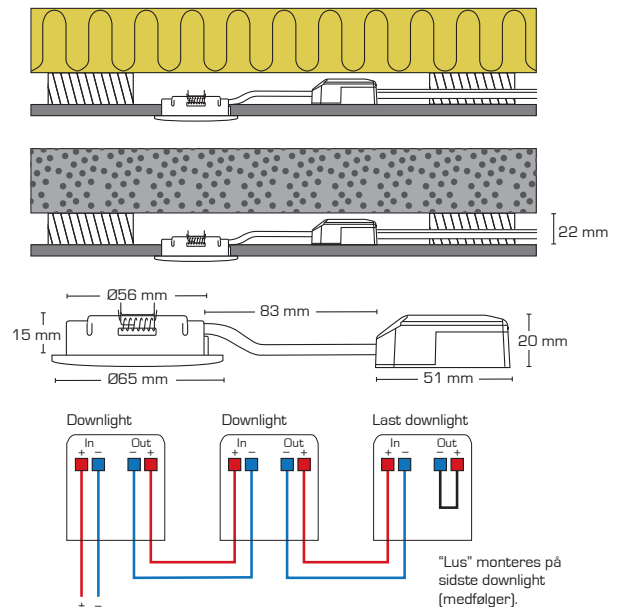

Produktbeskrivelse:

Claudia er en kipbar LED minidownlight, som er godkendt til direkte indbygning i isolering og brændbart materiale.

Skrueløs kabelafslutning og ledningsmontering i terminalboks sikrer en hurtig og smidig montering med minimal brug af værktøj.

Claudia er specialudviklet til konstruktioner med minimal installationshøjde. Claudia er ideel til montering, hvor loftet er nedsænket med 22 mm forskalling og bagvedliggende betondæk.

Claudia er også ideel til udskiftning af eksisterende installationer med Ø56 mm hul diameter.

Tekniske data:	
Strøm:	350 mA
Effekt:	3,2W
Dæmpbar:	Ja, bagkant (se dæmpningsoversigt)
Farvegengivelse:	Ra>90
Spredningsvinkel:	45°
Kipvinkel:	30°
SDCM:	<2
Beskyttelse:	Klasse III, IP44
	Egnet for installation i område 1 og 2 (vandret)
Materiale:	Aluminium/Plast
Videresløjfning:	Ja (2x1,5 mm ²)
Godkendelser:	LVD, EMC, RoHS, CE
Garanti:	2 års systemgaranti

Strømforsyning:

Konstant strøm 350mA.

Bemærk at strømforsyningen skal være med konstant strøm (350 mA) og ikke 12V AC/DC.

Anvend Scan Products driver, varenr. 12401/12402/12403/12404.

Varenr.:	EAN Nr.:	Hulmål:	Ydre mål:	Kelvin:	Lumen:	Farve:	Energiklasse:
12261	5713080122610	Ø56 mm	Ø65 mm	2700K	250 lm	Mat hvid	F A G
12262	5713080122627	Ø56 mm	Ø65 mm	2700K	250 lm	Børstet alu.	F A G
12263	5713080122634	Ø56 mm	Ø65 mm	3000K	270 lm	Mat hvid	F A G
12264	5713080122641	Ø56 mm	Ø65 mm	3000K	270 lm	Børstet alu.	F A G
12265	5713080122658	Ø56 mm	Ø65 mm	4000K	290 lm	Mat hvid	F A G