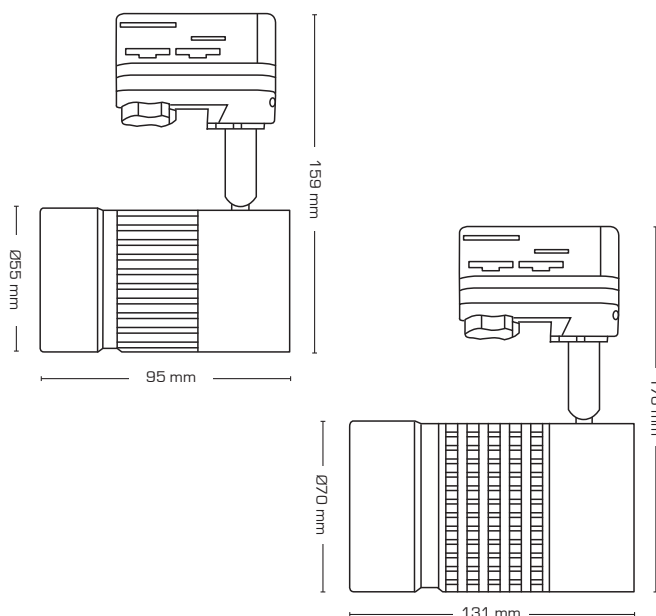

Produktbeskrivelse:

Esma er en dæmpbar 3F skinnespot, som er udført i et stilrent og tidsløst design.

Kan bl.a. anvendes i retail-/butiksmiljøer, hvor man ønsker gode lysegenskaber med en høj farvegengivelse.

Esma leveres i 8W og 15W med en universaladapter som passer til de gængse 3F skinnesystemer bl.a. Global.

Kan på forespørgsel leveres med 24° og 60° spredningsvinkel.

Ra>90

Tekniske data:	
Spænding:	220-240VAC 50 Hz
Systemeffekt:	8W & 15W
Dæmpbar:	Ja
Farvegengivelse:	Ra>90
Spredningsvinkel:	38°
Kipvinkel:	90°
SDCM:	<3
Rotering:	350°
Adapter:	3-fase universaladapter
Beskyttelse:	Klasse I
Materiale:	Aluminium/Plast
Godkendelser:	LVD, EMC, RoHS, CE
Garanti:	2 års systemgaranti

Varenr.:	EAN Nr.:	Mål:	Længde:	Wattage:	Kelvin:	Lumen:	Farve:	Nr.:	Energiklasse:
14501	5713080145015	Ø55 mm	95 mm	8W	3000K	525 lm	Mat hvid	1	G A+ G
14502	5713080145022	Ø55 mm	95 mm	8W	3000K	525 lm	Mat sort	1	G A+ G
14507	5713080145077	Ø70 mm	131 mm	15W	3000K	1180 lm	Mat hvid	2	F A+ G
14508	5713080145084	Ø70 mm	131 mm	15W	3000K	1180 lm	Mat sort	2	F A+ G