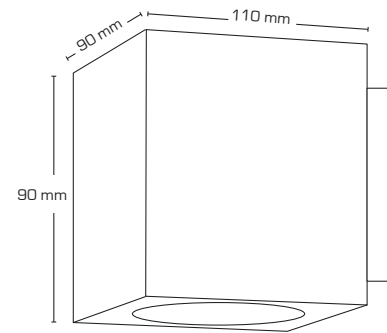

Afblændingsdæksel medfølger for at kunne ændre lysfordelingen på armaturet.

Leveres inkl. afstandsstykker, som kan anvendes ved synlig installation.

IP54

In- & outdoor

Tekniske data:

Spænding:	220-240VAC 50 Hz
Systemeffekt:	2x3W
Lysintensitet:	Med afblænding (op/ned) 70/125lm Uden afblænding (op/ned) 125/125lm
Dæmpbar:	Nej
Farvegengivelse:	Ra>80
Spredningsvinkel:	Med afblænding (op/ned) 25°/80° Uden afblænding (op/ned) 80°/80°
Beskyttelse:	Klasse I, IP54
Materiale:	Pulverlakeret aluminium
Videresløjfning:	Ja (3G1,5 mm ²)
Godkendelser:	LVD, EMC, RoHS, CE
Garanti:	2 års systemgaranti

Lysfordeling

Varenr.:	EAN Nr.:	Mål:	Kelvin:	Lumen:	Farve:	Energiklasse:
13001	5713080130011	90 x 90 x 110 mm	3000K	2x125 lm	Antracit	
13002	5713080130028	90 x 90 x 110 mm	3000K	2x125 lm	Sort	