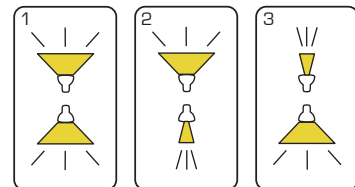

Lysfordeling

Varenr.:	EAN Nr.:	Mål:	Kelvin:	Lumen:	Farve:	Energiklasse:
13001	5713080130011	90 x 90 x 110 mm	3000K	2x125 lm	Antracit	
13002	5713080130028	90 x 90 x 110 mm	3000K	2x125 lm	Sort