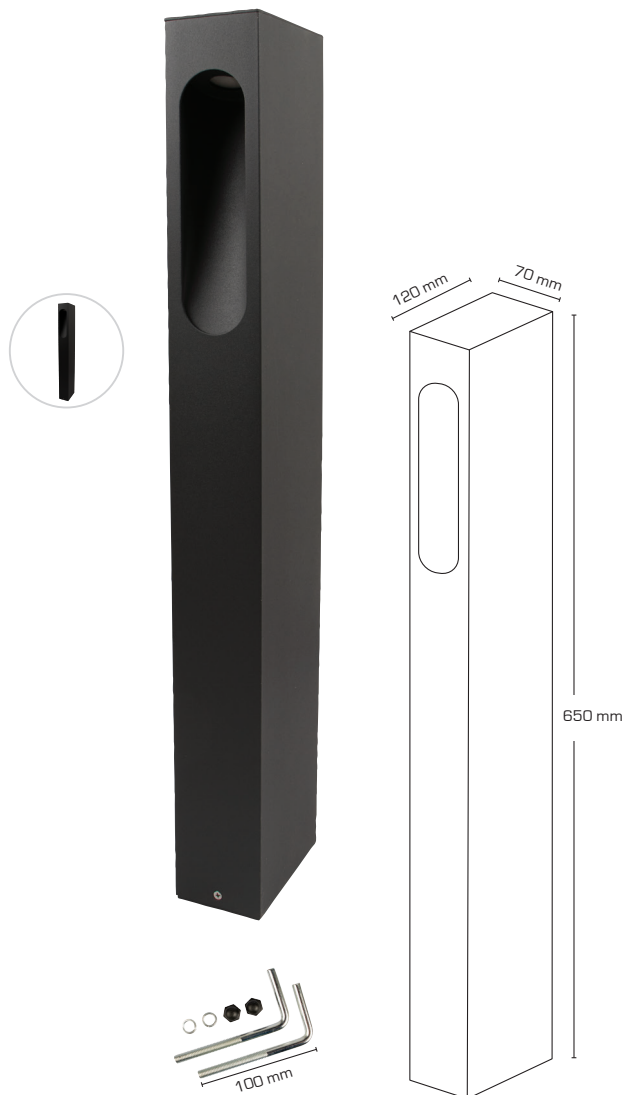

Produktbeskrivelse:

Gaia er en enkel og stilren pullert med integreret LED, som giver et ikke blændende orienteringslys.

Gaia er velegnet til stiarealer, indkørsler m.m.

Formsproget passer bl.a. til vægbelysningerne Esta, Lara og Noris.

Armaturet er udført i trykstøbt aluminium og leveres i farverne antracitgrå eller sort, og er forberedt for videresløjning med 3G2,5 mm²

Leveres inkl. bolte for nedstøbning.

IP54

Tekniske data:

Spænding: 220-240VAC 50 Hz

Systemeffekt: 7W

Dæmpbar: Nej

Farvegengivelse: Ra>80

Spredningsvinkel: 48°

Beskyttelse: Klasse I, IP54

Materiale: Pulverlakeret aluminium

Videresløjning: Ja (3G2,5 mm²)

Godkendelser: LVD, EMC, RoHS, CE

Garanti: 2 års systemgaranti

Varenr.:	EAN Nr.:	Mål:	Kelvin:	Lumen:	Farve:	Energiklasse:
13101	5713080131018	650 x 70 x 120 mm	3000K	200lm	Antracit	
13102	5713080131025	650 x 70 x 120 mm	3000K	200lm	Sort	