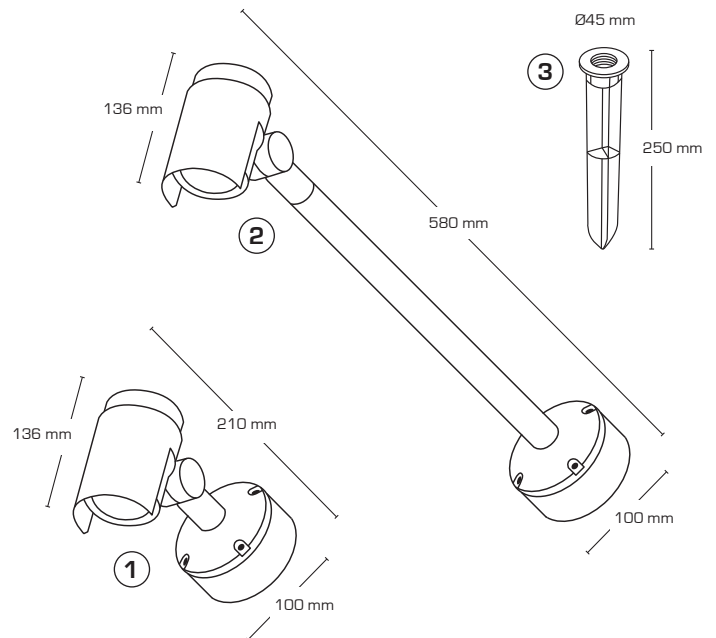

Produktbeskrivelse:

Inna er et alsidigt skilte- og facadearmatur, som kan anvendes inden- og udendørs på væg og loft, samt i jorden ved brug af jordspyd (tilbehør).

Inna er egnet til oplysning af skilte, facader m.m.

Armaturet er udført i trykstøbt aluminium og leveres i farverne antracitgrå eller sort, og forberedt for videresløjning med 3G1,5 mm².

IP54

In- & outdoor

Tekniske data:

Spænding:	220-240VAC 50 Hz
Systemeffekt:	15W
Dæmpbar:	Nej
Farvegengivelse:	Ra>80
Spredningsvinkel:	46°
Beskyttelse:	Klasse I, IP54
Materiale:	Pulverlakeret aluminium
Videresløjning:	Ja (3G1,5 mm ²)
Godkendelser:	LVD, EMC, RoHS, CE
Garanti:	2 års systemgaranti

Varenr.:	EAN Nr.:	Mål:	Kelvin:	Lumen:	Farve:	Beskrivelse:	Energiklasse:
13016	5713080130165	136 x 210 x 100 mm	3000K	1090 lm	Antracit	1: Skiltespot	F A+ G
13017	5713080130172	136 x 210 x 100 mm	3000K	1090 lm	Sort	1: Skiltespot	F A+ G
13019	5713080130196	136 x 580 x 100 mm	3000K	1090 lm	Antracit	2: Skiltebelysning	F A+ G
13020	5713080130202	136 x 580 x 100 mm	3000K	1090 lm	Sort	2: Skiltebelysning	F A+ G
13022	5713080130226	Ø45 x 250 mm	-	-	Sort	3: Jordspyd	F A+ G