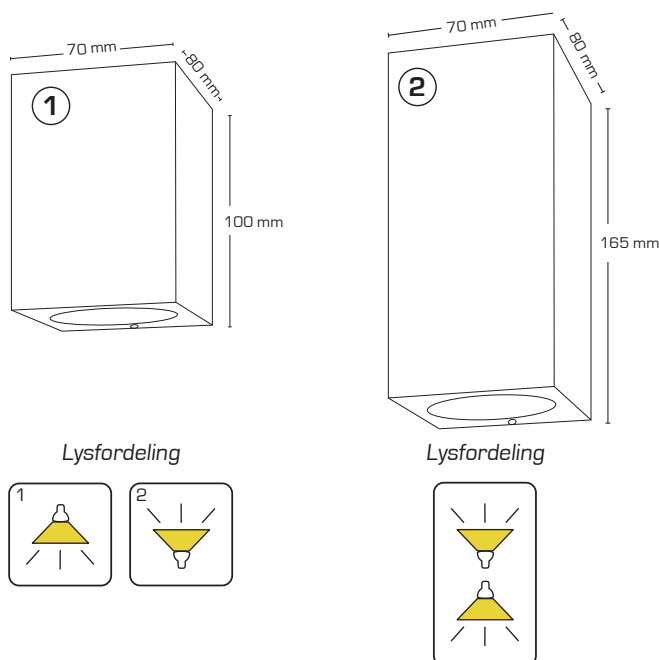

Armaturene er udført i trykstøbt aluminium og leveres i farverne antracitgrå og sort, og er forberedt for videresløjfning med 3G1,5 mm².

Leveres inkl. afstandsstykker, som kan anvendes ved synlig installation.

GU10 IP54

Tekniske data:	
Spænding:	220-240VAC 50 Hz
Godkendt lyskilde:	1: Max. 1x5W LED (max. lyskildehøjde 60 mm) 2: Max. 2x5W LED (max. lyskildehøjde 60 mm)
Fatning:	1: 1xGU10 2: 2xGU10
Beskyttelse:	Klasse I, IP54
Materiale:	Pulverlakeret aluminium
Videresløjfning:	Ja (3G1,5 mm ²)
Godkendelser:	LVD, RoHS, CE
Garanti:	2 års systemgaranti

Varenr.:	EAN Nr.:	Mål:	Farve:	Nr.:
13004	5713080130042	70 x 80 x 100 mm	Antracit	1
13005	5713080130059	70 x 80 x 100 mm	Sort	1
13007	5713080130073	70 x 80 x 165 mm	Antracit	2
13008	5713080130080	70 x 80 x 165 mm	Sort	2