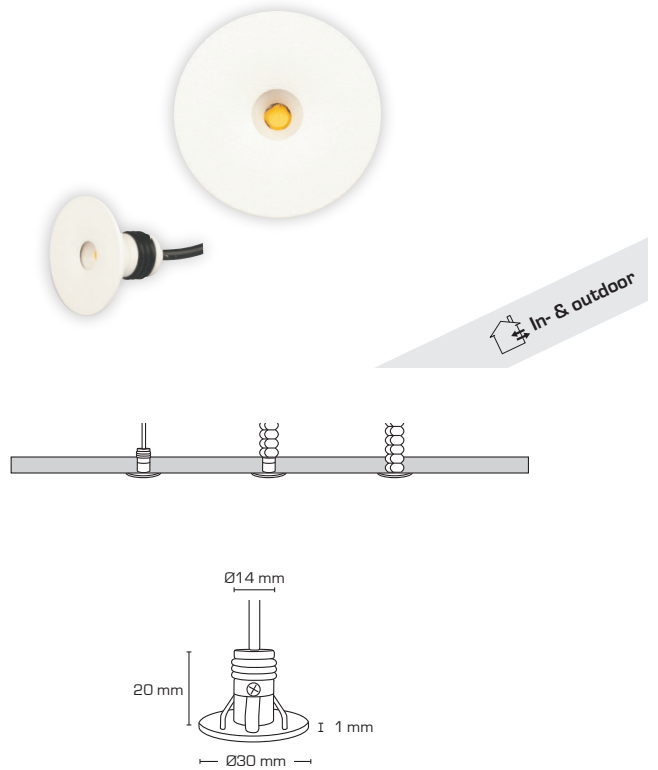

## Produktbeskrivelse:

Lia er en stilren LED microdownlight, som er godkendt til direkte indbygning i isolering og brændbart materiale.

Ideel for montering i vindueslysninger, skabe, som dekorationsbelysning, samt udvendigt i udhæng.

Forberedt til montering i flexrør.

Leveres inkl. 3 meter ledning.

### Tekniske data:

Strøm:	350 mA
Systemeffekt:	1,2W
Dæmpbar:	Ja, bagkant (se dæmpningsoversigt)
Farvegengivelse:	Ra>90
Spredningsvinkel:	85°
SDCM:	<3
Beskyttelse:	Klasse III, IP44
	Egnet for installation i område 1 og 2 (vandret)
Materiale:	Aluminium
Godkendelser:	LVD, EMC, RoHS, CE
Garanti:	2 års systemgaranti

Varenr.:	EAN Nr.:	Hulmål:	Ydre mål:	Kelvin:	Lumen:	Energiklasse:
12021	5713080120210	Ø14-16 mm	Ø30 mm	2700K	65 lm	
12024	5713080120241	Ø14-16 mm	Ø30 mm	3000K	70 lm	