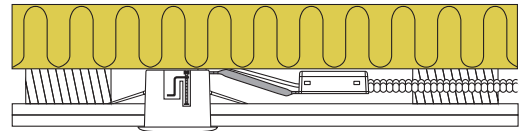

Produktbeskrivelse:

Luna Combi install er en kipbar downlight med bagmonteret lyskilde, godkendt til direkte indbygning i isolering og brændbart materiale.

Velegnet til akustik lofter.

Luna Combi install fastgøres vha. skruer og/eller fjedre. Med skruemonteringen er det muligt at gribe over 50 mm godstykkelse.

Grundet 3 fjeder positioner er det muligt at montere denne downlight i næsten alle tænkelige konstruktioner.

Indbygningshøjden er på kun 63 mm.

Skrueløs kabelafastning og ledningsmontering i terminalboks, sikrer en hurtig og smidig montering med minimal brug af værktøj.

Det er muligt at montere med kabel eller 16 mm flexrør.

Tekniske data:

Spænding:	220-240VAC 50 Hz
Godkendt lyskilde:	Max. 6W LED (max. lyskildehøjde 56 mm)
Kipvinkel:	28°
Fatning:	GU10
Beskyttelse:	Klasse II, IP44
Materiale:	Aluminium/Plast
Videresløjfning:	Ja (3G1,5 mm ²)
Godkendelser:	LVD, RoHS, CE
Garanti:	2 års systemgaranti

Over 50 mm godstykkelse med skruemontering.
Nem tilpasning vha. bidetang.

3 fjeder positioner

Varenr.:	EAN Nr.:	Hulmål:	Ydre mål:	Farve:
10501	5713080105019	Ø75 mm	Ø88 mm	Mat hvid
10502	5713080105026	Ø75 mm	Ø88 mm	Børstet alu.
10505	5713080105057	Ø75 mm	Ø88 mm	Mat sort