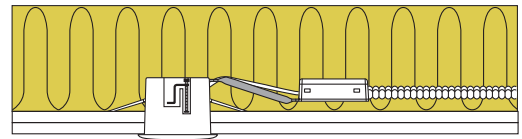

Produktbeskrivelse:

Luna Combi install er en kipbar downlight med bagmonteret lyskilde, godkendt til direkte indbygning i isolering og brændbart materiale.

Velegnet til akustik lofter.

Luna Combi install fastgøres vha. skruer og/eller fjedre. Med skruemonteringen er det muligt at gribe over 50 mm godstykkelse.

Grundet 3 fjeder positioner er det muligt at montere denne downlight i næsten alle tænkelige konstruktioner.

Indbygningshøjden er på kun 63 mm.

Skrueløs kabelafastning og ledningsmontering i terminalboks, sikrer en hurtig og smidig montering med minimal brug af værktøj.

Det er muligt at montere med kabel eller 16 mm flexrør.

Tekniske data:

Spænding:	220-240VAC 50 Hz
Godkendt lyskilde:	Max. 6W LED (max. lyskildehøjde 56 mm)
Kipvinkel:	28°
Fatning:	GU10
Beskyttelse:	Klasse II, IP44
Materiale:	Aluminium/Plast
Videresløjfning:	Ja (3G1,5 mm ²)
Godkendelser:	LVD, RoHS, CE
Garanti:	2 års systemgaranti

Over 50 mm godstykkelse med skruemontering.
Nem tilpasning vha. bidetang.

3 fjeder positioner

Varenr.:	EAN Nr.:	Hulmål:	Ydre mål:	Farve:
10501	5713080105019	Ø75 mm	Ø88 mm	Mat hvid
10502	5713080105026	Ø75 mm	Ø88 mm	Børstet alu.
10505	5713080105057	Ø75 mm	Ø88 mm	Mat sort