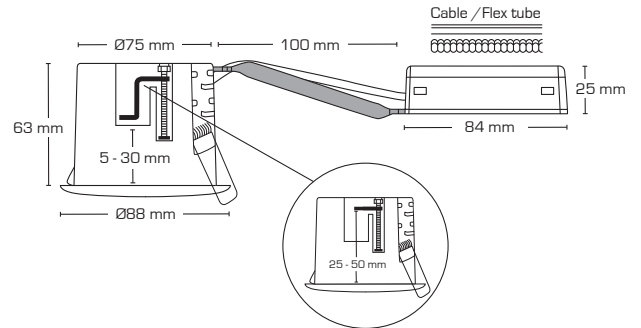

Produktbeskrivelse:

Luna Combi install er en kipbar downlight med bagmonteret lyskilde, godkendt til direkte indbygning i isolering og brændbart materiale.

Velegnet til akustik lofter.

Luna Combi install fastgøres vha. skruer og/eller fjedre. Med skruemonteringen er det muligt at gribe over 50 mm godstykkelse.

Grundet 3 fjeder positioner er det muligt at montere denne downlight i næsten alle tænkelige konstruktioner.

Indbygningshøjden er på kun 63 mm.

Skrueløs kabelafastning og ledningsmontering i terminalboks, sikrer en hurtig og smidig montering med minimal brug af værktøj.

Det er muligt at montere med kabel eller 16 mm flexrør.

Tekniske data:

Spænding:	220-240VAC 50 Hz
Godkendt lyskilde:	Max. 6W LED (max. lyskildehøjde 56 mm)
Kipvinkel:	28°
Fatning:	GU10
Beskyttelse:	Klasse II, IP44
Materiale:	Aluminium/Plast
Videresløjfning:	Ja (3G1,5 mm ²)
Godkendelser:	LVD, RoHS, CE
Garanti:	2 års systemgaranti

Over 50 mm godstykkelse med skruemontering.
Nem tilpasning vha. bidetang.

3 fjeder positioner

Varenr.:	EAN Nr.:	Hulmål:	Ydre mål:	Farve:
10501	5713080105019	Ø75 mm	Ø88 mm	Mat hvid
10502	5713080105026	Ø75 mm	Ø88 mm	Børstet alu.
10505	5713080105057	Ø75 mm	Ø88 mm	Mat sort