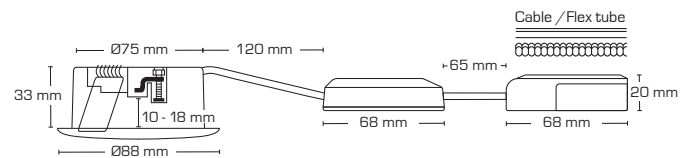

LED-driver og tilslutningsboks er opdelt og den smarte tilslutningsboks med en højde på kun 20 mm er forberedt for installation med kabel eller flexrør.

De nye klemmer gør tilslutningen til en leg uden ømme fingre.

Luna Low profile 2.0 er IP44 og egnet for både indendørs- og udendørs montering samt direkte i isolering.

Tekniske data:

Spænding:	220-240VAC 50 Hz
Systemeffekt:	5,9W
Dæmpbar:	Ja, bagkant (se dæmpningsoversigt)
Farvegengivelse:	Ra>90
Spredningsvinkel:	40°
Kipvinkel:	36°
SDCM:	<2
Beskyttelse:	Klasse II, SELV, IP44 Egnet for installation i område 1 og 2 (vandret)
Materiale:	Aluminium/Plast
Videresløjfning:	Ja (3G1,5 mm ²)
Godkendelser:	LVD, EMC, RoHS, CE
Garanti:	5 års systemgaranti