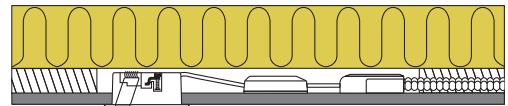

Produktbeskrivelse:

Luna Low profile 2.0 er den anden generation af den populære og driftssikre Luna Low profile.

Version 2.0 er blevet forfinet med bedre effektivitet, en lumenpakke på op til 490 lm og en effekt på kun 5,9W.

LED-driver og tilslutningsboks er opdelt og den smarte tilslutningsboks med en højde på kun 20 mm er forberedt for installation med kabel eller flexrør.

De nye klemmer gør tilslutningen til en leg uden ømme fingre.

Luna Low profile 2.0 har naturligvis stadig udskiftelig lyskilde, så det muliggør et nemt skift imellem forskellige farvetemperaturer hvis behovet til boligens fremtidige ejere skulle ændre sig, samtidigt med at lys kvaliteten er i top med en Ra værdi >90.

Luna Low profile 2.0 er IP44 og egnet for både indendørs- og udendørs montering samt direkte i isolering.

Tekniske data:

Spænding:	220-240VAC 50 Hz
Systemeffekt:	5,9W
Dæmpbar:	Ja, bagkant (se dæmpningsoversigt)
Farvegengivelse:	Ra>90
Spredningsvinkel:	40°
Kipvinkel:	36°
SDCM:	<2
Beskyttelse:	Klasse II, SELV, IP44 Egnet for installation i område 1 og 2 (vandret)
Materiale:	Aluminium/Plast
Videresløjfning:	Ja (3G1,5 mm ²)
Godkendelser:	LVD, EMC, RoHS, CE
Garanti:	5 års systemgaranti