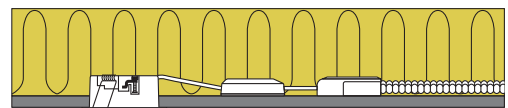

Produktbeskrivelse:

Luna Low profile 2.0 er den anden generation af den populære og driftssikre Luna Low profile.

Version 2.0 er blevet forfinet med bedre effektivitet, en lumenpakke på op til 490 lm og en effekt på kun 5,9W.

LED-driver og tilslutningsboks er opdelt og den smarte tilslutningsboks med en højde på kun 20 mm er forberedt for installation med kabel eller flexrør.

De nye klemmer gør tilslutningen til en leg uden ømme fingre.

Luna Low profile 2.0 har naturligvis stadig udskiftelig lyskilde, så det muliggør et nemt skift imellem forskellige farvetemperaturer hvis behovet til boligens fremtidige ejere skulle ændre sig, samtidigt med at lys kvaliteten er i top med en Ra værdi >90.

Luna Low profile 2.0 er IP44 og egnet for både indendørs- og udendørs montering samt direkte i isolering.

Tekniske data:

Spænding:	220-240VAC 50 Hz
Systemeffekt:	5,9W
Dæmpbar:	Ja, bagkant (se dæmpningsoversigt)
Farvegengivelse:	Ra>90
Spredningsvinkel:	40°
Kipvinkel:	36°
SDCM:	<2
Beskyttelse:	Klasse II, SELV, IP44 Egnet for installation i område 1 og 2 (vandret)
Materiale:	Aluminium/Plast
Videresløjfning:	Ja (3G1,5 mm ²)
Godkendelser:	LVD, EMC, RoHS, CE
Garanti:	5 års systemgaranti