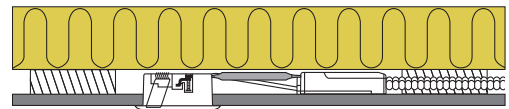

Produktbeskrivelse:

Luna Low profile er en innovativ LED downlight, som er godkendt til direkte indbygning i isolering og brændbart materiale.

Grundet montage vha. skruer og/eller fjedre, sikres et perfekt resultat – hver gang!

Velegnet til akustiklofter.

Indbygningshøjden på kun 33 mm gør det muligt, at montere Luna de fleste steder.

Den udskiftelige LED lyskilde gør installationen fleksibel og fremtidssikret – eksempelvis ved ønske om anden farvetemperatur.

Det er muligt at montere med kabel eller 16 mm flexrør.

Tekniske data:

Spænding:	220-240VAC 50 Hz
Systemeffekt:	6,2W
Dæmpbar:	Ja, bagkant (se dæmpningsoversigt)
Farvegengivelse:	Ra>90
Spredningsvinkel:	42°
Kipvinkel:	36°
SDCM:	<2
Beskyttelse:	Klasse II, SELV, IP44 Egnet for installation i område 1 og 2 (vandret)
Materiale:	Aluminium/Plast
Videresløjfning:	Ja (3G1,5 mm ²)
Godkendelser:	LVD, EMC, RoHS, CE
Garanti:	5 års systemgaranti