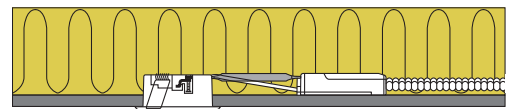

Produktbeskrivelse:

Luna Low profile er en innovativ LED downlight, som er godkendt til direkte indbygning i isolering og brændbart materiale.

Grundet montage vha. skruer og/eller fjedre, sikres et perfekt resultat – hver gang!

Velegnet til akustiklofter.

Indbygningshøjden på kun 33 mm gør det muligt, at montere Luna de fleste steder.

Den udskiftelige LED lyskilde gør installationen fleksibel og fremtidssikret – eksempelvis ved ønske om anden farvetemperatur.

Det er muligt at montere med kabel eller 16 mm flexrør.

Tekniske data:

Spænding:	220-240VAC 50 Hz
Systemeffekt:	6,2W
Dæmpbar:	Ja, bagkant (se dæmpningsoversigt)
Farvegengivelse:	Ra>90
Spredningsvinkel:	42°
Kipvinkel:	36°
SDCM:	<2
Beskyttelse:	Klasse II, SELV, IP44 Egnet for installation i område 1 og 2 (vandret)
Materiale:	Aluminium/Plast
Videresløjfning:	Ja (3G1,5 mm ²)
Godkendelser:	LVD, EMC, RoHS, CE
Garanti:	5 års systemgaranti

Leveres også i en smart 6-pack, som minimerer emballageforbruget og miljøpåvirkningen.

Varenr.:	EAN nr.:	Hulmål:	Ydre mål:	Kelvin:	Lumen:	Farve:	Beskrivelse:	Energiklasse:
10101	5713080101011	Ø75 mm	Ø88 mm	2700K	350 lm	Mat hvid	-	G A+ G
10102	5713080101028	Ø75 mm	Ø88 mm	2700K	350 lm	Børstet alu.	-	G A+ G
10105	5713080101059	Ø75 mm	Ø88 mm	2700K	350 lm	Mat sort	-	G A+ G
10111	5713080101110	Ø75 mm	Ø88 mm	3000K	370 lm	Mat hvid	-	G A+ G
10112	5713080101127	Ø75 mm	Ø88 mm	3000K	370 lm	Børstet alu.	-	G A+ G
10115	5713080101158	Ø75 mm	Ø88 mm	3000K	370 lm	Mat sort	-	G A+ G
10121	5713080101219	Ø75 mm	Ø88 mm	4000K	390 lm	Mat hvid	-	G A+ G
10122	5713080101226	Ø75 mm	Ø88 mm	4000K	390 lm	Børstet alu.	-	G A+ G
10125	5713080101257	Ø75 mm	Ø88 mm	4000K	390 lm	Mat sort	-	G A+ G
10441	5713080104418	Ø75 mm	Ø88 mm	2700K	350 lm	Mat hvid	6-pack	G A+ G
10442	5713080104425	Ø75 mm	Ø88 mm	3000K	370 lm	Mat hvid	6-pack	G A+ G