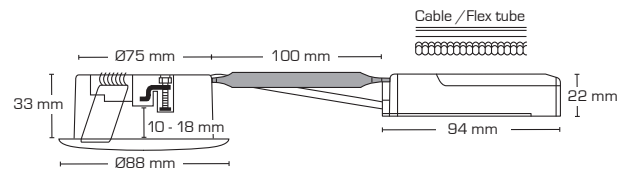

Produktbeskrivelse:

Luna Low profile er en innovativ LED downlight, som er godkendt til direkte indbygning i isolering og brændbart materiale.

Grundet montage vha. skruer og/eller fjedre, sikres et perfekt resultat – hver gang!

Velegnet til akustiklofter.

Indbygningshøjden på kun 33 mm gør det muligt, at montere Luna de fleste steder.

Den udskiftelige LED lyskilde gør installationen fleksibel og fremtidssikret – eksempelvis ved ønske om anden farvetemperatur.

Det er muligt at montere med kabel eller 16 mm flexrør.

Tekniske data:

Spænding:	220-240VAC 50 Hz
Systemeffekt:	6,2W
Dæmpbar:	Ja, bagkant (se dæmpningsoversigt)
Farvegengivelse:	Ra>90
Spredningsvinkel:	42°
Kipvinkel:	36°
SDCM:	<2
Beskyttelse:	Klasse II, SELV, IP44 Egnet for installation i område 1 og 2 (vandret)
Materiale:	Aluminium/Plast
Videresløjfning:	Ja (3G1,5 mm ²)
Godkendelser:	LVD, EMC, RoHS, CE
Garanti:	5 års systemgaranti

Leveres også i en smart 6-pack, som minimerer emballageforbruget og miljøpåvirkningen.

Varenr.:	EAN nr.:	Hulmål:	Ydre mål:	Kelvin:	Lumen:	Farve:	Beskrivelse:	Energiklasse:
10101	5713080101011	Ø75 mm	Ø88 mm	2700K	350 lm	Mat hvid	-	G A+ G
10102	5713080101028	Ø75 mm	Ø88 mm	2700K	350 lm	Børstet alu.	-	G A+ G
10105	5713080101059	Ø75 mm	Ø88 mm	2700K	350 lm	Mat sort	-	G A+ G
10111	5713080101110	Ø75 mm	Ø88 mm	3000K	370 lm	Mat hvid	-	G A+ G
10112	5713080101127	Ø75 mm	Ø88 mm	3000K	370 lm	Børstet alu.	-	G A+ G
10115	5713080101158	Ø75 mm	Ø88 mm	3000K	370 lm	Mat sort	-	G A+ G
10121	5713080101219	Ø75 mm	Ø88 mm	4000K	390 lm	Mat hvid	-	G A+ G
10122	5713080101226	Ø75 mm	Ø88 mm	4000K	390 lm	Børstet alu.	-	G A+ G
10125	5713080101257	Ø75 mm	Ø88 mm	4000K	390 lm	Mat sort	-	G A+ G
10441	5713080104418	Ø75 mm	Ø88 mm	2700K	350 lm	Mat hvid	6-pack	G A+ G
10442	5713080104425	Ø75 mm	Ø88 mm	3000K	370 lm	Mat hvid	6-pack	G A+ G