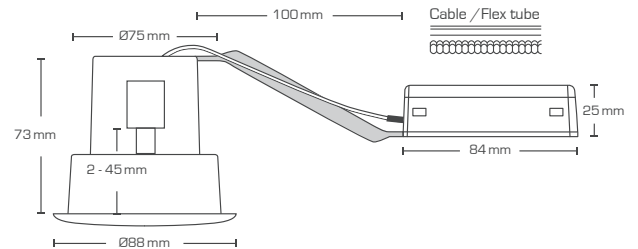

Produktbeskrivelse:

Luna Quick2Light er en kipbar downlight med en revolutionerende monteringsmetode, som sikrer en solid og hurtig fastgørelse.

Når kablerne er fastgjort i konnektorboksen, tager det få sekunder at fastgøre lampedåsen ved at trække i de to strips.

Er godkendt til direkte indbygning i isolering og brændbart materiale.

Lyskilden monteres enkelt og elegant bag fronten, og der er derfor ingen synlig monteringsfjeder.

Velegnet til akustiklofter.

Det er muligt at montere med kabel eller 16 mm flexrør.

Tekniske data:

Spænding:	220-240VAC 50 Hz
Godkendt lyskilde:	Max. 6W LED (max. lyskildehøjde 56 mm)
Kipvinkel:	20°
Fatning:	GU10
Beskyttelse:	Klasse II, IP44
Materiale:	Børstet aluminium/Plast
Videresløjfning:	Ja (3G1,5 mm ²)
Godkendelser:	LVD, RoHS, CE
Garanti:	2 års systemgaranti

Tætningsring
(Tilbehør)

Overholder DS/EN
ISO9972 iht. dansk
byggelovgivning
(100 Pa)

Varenr.:	EAN Nr.:	Hulmål:	Ydre mål:	Farve:	Beskrivelse:
21201	5714992212017	Ø75 mm	Ø88 mm	Mat hvid	-
21202	5714992212024	Ø75 mm	Ø88 mm	Børstet alu.	-
21205	5714992212055	Ø75 mm	Ø88 mm	Mat sort	-
21296	5713080212960	-	-	Sort	Strips sæt m. 10 stk.
21299	5713080212991	Ø75 mm	Ø103-112mm	Sort	Tætningsring