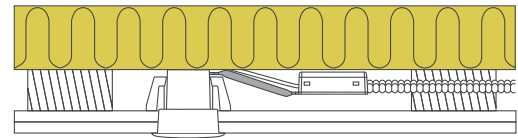

Produktbeskrivelse:

Luna Quick2Light er en kipbar downlight med en revolutionerende monteringsmetode, som sikrer en solid og hurtig fastgørelse.

Når kablerne er fastgjort i konnektorboksen, tager det få sekunder at fastgøre lampedåsen ved at trække i de to strips.

Er godkendt til direkte indbygning i isolering og brændbart materiale.

Lyskilden monteres enkelt og elegant bag fronten, og der er derfor ingen synlig monteringsfjeder.

Velegnet til akustiklofter.

Det er muligt at montere med kabel eller 16 mm flexrør.

Tekniske data:

Spænding:	220-240VAC 50 Hz
Godkendt lyskilde:	Max. 6W LED (max. lyskildehøjde 56 mm)
Kipvinkel:	20°
Fatning:	GU10
Beskyttelse:	Klasse II, IP44
Materiale:	Børstet aluminium/Plast
Videresløjfning:	Ja (3G1,5 mm ²)
Godkendelser:	LVD, RoHS, CE
Garanti:	2 års systemgaranti

Tætningsring
(Tilbehør)

Overholder DS/EN
ISO9972 iht. dansk
byggelovgivning
(100 Pa)

Varenr.:	EAN Nr.:	Hulmål:	Ydre mål:	Farve:	Beskrivelse:
21201	5714992212017	Ø75 mm	Ø88 mm	Mat hvid	-
21202	5714992212024	Ø75 mm	Ø88 mm	Børstet alu.	-
21205	5714992212055	Ø75 mm	Ø88 mm	Mat sort	-
21296	5713080212960	-	-	Sort	Strips sæt m. 10 stk.
21299	5713080212991	Ø75 mm	Ø103-112mm	Sort	Tætningsring