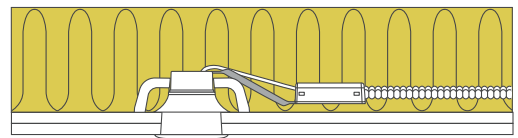

Produktbeskrivelse:

Luna Quick2Light er en kipbar downlight med en revolutionerende monteringsmetode, som sikrer en solid og hurtig fastgørelse.

Når kablerne er fastgjort i konnektorboksen, tager det få sekunder at fastgøre lampedåsen ved at trække i de to strips.

Er godkendt til direkte indbygning i isolering og brændbart materiale.

Lyskilden monteres enkelt og elegant bag fronten, og der er derfor ingen synlig monteringsfjeder.

Velegnet til akustiklofter.

Det er muligt at montere med kabel eller 16 mm flexrør.

Tekniske data:

Spænding:	220-240VAC 50 Hz
Godkendt lyskilde:	Max. 6W LED (max. lyskildehøjde 56 mm)
Kipvinkel:	20°
Fatning:	GU10
Beskyttelse:	Klasse II, IP44
Materiale:	Børstet aluminium/Plast
Videresløjfning:	Ja (3G1,5 mm ²)
Godkendelser:	LVD, RoHS, CE
Garanti:	2 års systemgaranti

Tætningsring
(Tilbehør)

Overholder DS/EN
ISO9972 iht. dansk
byggelovgivning
(100 Pa)

Varenr.:	EAN Nr.:	Hulmål:	Ydre mål:	Farve:	Beskrivelse:
21201	5714992212017	Ø75 mm	Ø88 mm	Mat hvid	-
21202	5714992212024	Ø75 mm	Ø88 mm	Børstet alu.	-
21205	5714992212055	Ø75 mm	Ø88 mm	Mat sort	-
21296	5713080212960	-	-	Sort	Strips sæt m. 10 stk.
21299	5713080212991	Ø75 mm	Ø103-112mm	Sort	Tætningsring