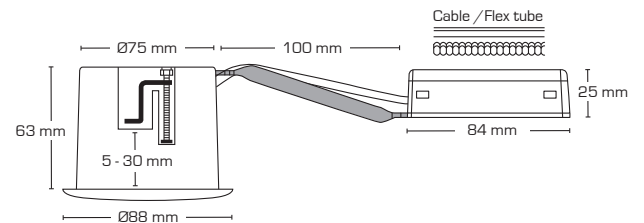

Luna fastgøres vha. skruer og er også velegnet til akustiklofter.

Indbygningshøjden på kun 63 mm, sikrer mange anvendelsesmuligheder.

Leveres inkl. dæmpbar 5W GU10 LED lyskilde.

Det er muligt at montere med kabel eller 16 mm flexrør.

Tekniske data:

Spænding:	220-240VAC 50 Hz
Systemeffekt:	5W
Dæmpbar:	Ja, bagkant (se dæmpningsoversigt)
Farvegengivelse:	Ra>90
Spredningsvinkel:	38°
Kipvinkel:	28°
Fatning:	GU10
Beskyttelse:	Klasse II, IP44 Egnet for installation i område 1 og 2 (vandret)
Materiale:	Aluminium/Plast
Videresløjfning:	Ja (3G1,5 mm ²)
Godkendelser:	LVD, EMC, RoHS, CE
Garanti:	2 års systemgaranti

Leveres også i en smart 10-pack, som minimerer emballageforbruget og miljøpåvirkningen.

Varenr.:	EAN Nr.:	Hulmål:	Ydre mål:	Kelvin:	Lumen:	Farve:	Beskrivelse:	Energiklasse:
10011	5713080100113	Ø75 mm	Ø88 mm	2700K	370 lm	Mat hvid	-	F A G
10012	5713080100120	Ø75 mm	Ø88 mm	2700K	370 lm	Børstet alu.	-	F A G
10015	5713080100151	Ø75 mm	Ø88 mm	2700K	370 lm	Mat sort	-	F A G
10021	5713080100212	Ø75 mm	Ø88 mm	3000K	385 lm	Mat hvid	-	F A G
10022	5713080100229	Ø75 mm	Ø88 mm	3000K	385 lm	Børstet alu.	-	F A G
10025	5713080100250	Ø75 mm	Ø88 mm	3000K	385 lm	Mat sort	-	F A G
10031	5713080100311	Ø75 mm	Ø88 mm	4000K	410 lm	Mat hvid	-	F A G
10032	5713080100328	Ø75 mm	Ø88 mm	4000K	410 lm	Børstet alu.	-	F A G
10035	5713080100359	Ø75 mm	Ø88 mm	4000K	410 lm	Mat sort	-	F A G
10411	5713080104111	Ø75 mm	Ø88 mm	2700K	370 lm	Mat hvid	10-pack	F A G
10421	5713080104210	Ø75 mm	Ø88 mm	3000K	385 lm	Mat hvid	10-pack	F A G
10431	5713080104319	Ø75 mm	Ø88 mm	4000K	410 lm	Mat hvid	10-pack	F A G