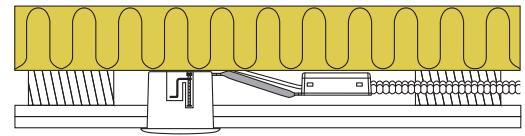

Produktbeskrivelse:

Luna Quick install er en kipbar downlight med bagmonteret lyskilde, godkendt til direkte indbygning i isolering og brændbart materiale.

Skrueløs kabelafastning og ledningsmontering i terminalboks, sikrer en hurtig og smidig montering med minimal brug af værktøj.

Luna fastgøres vha. skruer og er også velegnet til akustiklofter.

Indbygningshøjden på kun 63 mm, sikrer mange anvendelsesmuligheder.

Leveres inkl. dæmpbar 5W GU10 LED lyskilde.

Det er muligt at montere med kabel eller 16 mm flexrør.

Tekniske data:

Spænding:	220-240VAC 50 Hz
Systemeffekt:	5W
Dæmpbar:	Ja, bagkant (se dæmpningsoversigt)
Farvegengivelse:	Ra>90
Spredningsvinkel:	38°
Kipvinkel:	28°
Fatning:	GU10
Beskyttelse:	Klasse II, IP44 Egnet for installation i område 1 og 2 (vandret)
Materiale:	Aluminium/Plast
Videresløjfning:	Ja (3G1,5 mm ²)
Godkendelser:	LVD, EMC, RoHS, CE
Garanti:	2 års systemgaranti

Leveres også i en smart 10-pack, som minimerer emballageforbruget og miljøpåvirkningen.

Varenr.:	EAN Nr.:	Hulmål:	Ydre mål:	Kelvin:	Lumen:	Farve:	Beskrivelse:	Energiklasse:
10011	5713080100113	Ø75 mm	Ø88 mm	2700K	370 lm	Mat hvid	-	F A G
10012	5713080100120	Ø75 mm	Ø88 mm	2700K	370 lm	Børstet alu.	-	F A G
10015	5713080100151	Ø75 mm	Ø88 mm	2700K	370 lm	Mat sort	-	F A G
10021	5713080100212	Ø75 mm	Ø88 mm	3000K	385 lm	Mat hvid	-	F A G
10022	5713080100229	Ø75 mm	Ø88 mm	3000K	385 lm	Børstet alu.	-	F A G
10025	5713080100250	Ø75 mm	Ø88 mm	3000K	385 lm	Mat sort	-	F A G
10031	5713080100311	Ø75 mm	Ø88 mm	4000K	410 lm	Mat hvid	-	F A G
10032	5713080100328	Ø75 mm	Ø88 mm	4000K	410 lm	Børstet alu.	-	F A G
10035	5713080100359	Ø75 mm	Ø88 mm	4000K	410 lm	Mat sort	-	F A G
10411	5713080104111	Ø75 mm	Ø88 mm	2700K	370 lm	Mat hvid	10-pack	F A G
10421	5713080104210	Ø75 mm	Ø88 mm	3000K	385 lm	Mat hvid	10-pack	F A G
10431	5713080104319	Ø75 mm	Ø88 mm	4000K	410 lm	Mat hvid	10-pack	F A G