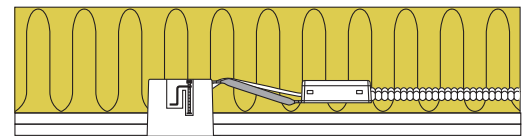

Produktbeskrivelse:

Luna Quick install er en kipbar downlight med bagmonteret lyskilde, godkendt til direkte indbygning i isolering og brændbart materiale.

Skrueløs kabelafastning og ledningsmontering i terminalboks, sikrer en hurtig og smidig montering med minimal brug af værktøj.

Luna fastgøres vha. skruer og er også velegnet til akustiklofter.

Indbygningshøjden på kun 63 mm, sikrer mange anvendelsesmuligheder.

Leveres inkl. dæmpbar 5W GU10 LED lyskilde.

Det er muligt at montere med kabel eller 16 mm flexrør.

Tekniske data:

Spænding:	220-240VAC 50 Hz
Systemeffekt:	5W
Dæmpbar:	Ja, bagkant (se dæmpningsoversigt)
Farvegengivelse:	Ra>90
Spredningsvinkel:	38°
Kipvinkel:	28°
Fatning:	GU10
Beskyttelse:	Klasse II, IP44 Egnet for installation i område 1 og 2 (vandret)
Materiale:	Aluminium/Plast
Videresløjfning:	Ja (3G1,5 mm ²)
Godkendelser:	LVD, EMC, RoHS, CE
Garanti:	2 års systemgaranti

Leveres også i en smart 10-pack, som minimerer emballageforbruget og miljøpåvirkningen.

Varenr.:	EAN Nr.:	Hulmål:	Ydre mål:	Kelvin:	Lumen:	Farve:	Beskrivelse:	Energiklasse:
10011	5713080100113	Ø75 mm	Ø88 mm	2700K	370 lm	Mat hvid	-	F A G
10012	5713080100120	Ø75 mm	Ø88 mm	2700K	370 lm	Børstet alu.	-	F A G
10015	5713080100151	Ø75 mm	Ø88 mm	2700K	370 lm	Mat sort	-	F A G
10021	5713080100212	Ø75 mm	Ø88 mm	3000K	385 lm	Mat hvid	-	F A G
10022	5713080100229	Ø75 mm	Ø88 mm	3000K	385 lm	Børstet alu.	-	F A G
10025	5713080100250	Ø75 mm	Ø88 mm	3000K	385 lm	Mat sort	-	F A G
10031	5713080100311	Ø75 mm	Ø88 mm	4000K	410 lm	Mat hvid	-	F A G
10032	5713080100328	Ø75 mm	Ø88 mm	4000K	410 lm	Børstet alu.	-	F A G
10035	5713080100359	Ø75 mm	Ø88 mm	4000K	410 lm	Mat sort	-	F A G
10411	5713080104111	Ø75 mm	Ø88 mm	2700K	370 lm	Mat hvid	10-pack	F A G
10421	5713080104210	Ø75 mm	Ø88 mm	3000K	385 lm	Mat hvid	10-pack	F A G
10431	5713080104319	Ø75 mm	Ø88 mm	4000K	410 lm	Mat hvid	10-pack	F A G