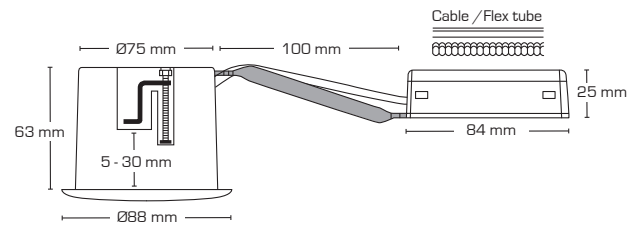

Produktbeskrivelse:

Luna Quick install er en kipbar LED downlight med bagmonteret lyskilde, godkendt til direkte indbygning i isolering og brændbart materiale.

Luna Quick install er IP44 og egnet for både indendørs- og udendørs montering. Fronten er udført i rustfri syrefast stål AISI 316.

Skrueløs kabelafastnring og ledningsmontering i terminalboks, sikrer en hurtig og smidig montering med minimal brug af værktøj.

Fastgørelse vha. skruer.

Indbygningshøjden på kun 63 mm, sikrer mange anvendelsesmuligheder.

Det er muligt at montere med kabel eller 16 mm flexrør.

Tekniske data:

Spænding:	220-240VAC 50 Hz
Systemeffekt:	Med lyskilde: 5W Uden lyskilde: Max. 6W LED (max. lyskildehøjde 56 mm)
Dæmpbar:	Ja, bagkant (se dæmpningsoversigt)
Farvegengivelse:	Ra>90
Spredningsvinkel:	38°
Kipvinkel:	28°
Fatning:	GU10
Beskyttelse:	Klasse II, IP44 Egnet for installation i område 1 og 2 (vandret)
Materiale:	Rustfrit syrefast stål AISI 316/Plast
Videresløjning:	Ja (3G1,5 mm ²)
Godkendelser:	LVD, EMC, RoHS, CE
Garanti:	2 års systemgaranti

Varenr.:	EAN Nr.:	Hulmål:	Ydre mål:	Kelvin:	Lumen:	Farve:	Energiklasse:
10071	5713080100717	Ø75 mm	Ø88 mm	-	-	Hvid	
10072	5713080100724	Ø75 mm	Ø88 mm	-	-	Børstet stål	
10073	5713080100731	Ø75 mm	Ø88 mm	-	-	Sort	
10081	5713080100816	Ø75 mm	Ø88 mm	2700K	370 lm	Hvid	F A G
10082	5713080100823	Ø75 mm	Ø88 mm	2700K	370 lm	Børstet stål	F A G
10083	5713080100830	Ø75 mm	Ø88 mm	2700K	370 lm	Sort	F A G
10091	5713080100915	Ø75 mm	Ø88 mm	3000K	385 lm	Hvid	F A G
10092	5713080100922	Ø75 mm	Ø88 mm	3000K	385 lm	Børstet stål	F A G
10093	5713080100939	Ø75 mm	Ø88 mm	3000K	385 lm	Sort	F A G
10097	5713080100977	Ø75 mm	Ø88 mm	4000K	410 lm	Hvid	F A G
10098	5713080100984	Ø75 mm	Ø88 mm	4000K	410 lm	Børstet stål	F A G
10099	5713080100991	Ø75 mm	Ø88 mm	4000K	410 lm	Sort	F A G