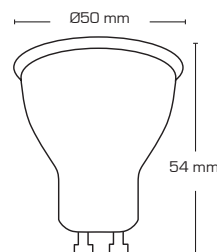

GU10 Ra>90

1 2

3

4

SWITCH

CCT skift mellem farvetemperaturerne 2700K og 3000K

Vores garanti og levetid gælder også ved montering i downlights

Tekniske data:	
Spænding:	220-240VAC 50 Hz
Effekt:	1: 5W 2: 4,8W 3: 4,8W 4: 4,8W
Dæmpbar:	Ja, bagkant (Se dæmpningsoversigt)
Farvegengivelse:	Ra>90
Spredningsvinkel:	1: 38° 2: 38° 3: 100° 4: 38°
Fatning:	GU10
Materiale:	Plast
Godkendelser:	LVD, EMC, RoHS, CE
Garanti:	2 års systemgaranti

Varenr.:	EAN Nr.:	Mål:	Kelvin:	Lumen:	Beskrivelse:	Nr.:	Energiklasse:
12606	5713080126069	Ø50 x 54 mm	2700K	370 lm	Optic	1	F A1 G
12607	5713080126076	Ø50 x 54 mm	3000K	385 lm	Optic	1	F A1 G
12608	5713080126083	Ø50 x 54 mm	4000K	410 lm	Optic	1	F A1 G
21301	5713080213011	Ø50 x 54 mm	2700K	420 lm	Optic	2	F A1 G
21302	5713080213028	Ø50 x 54 mm	3000K	430 lm	Optic	2	F A1 G
21303	5713080213035	Ø50 x 54 mm	4000K	450 lm	Optic	2	E A1 G
21304	5713080213042	Ø50 x 54 mm	2700K	400 lm	Flat	3	F A1 G
21305	5713080213059	Ø50 x 54 mm	3000K	410 lm	Flat	3	F A1 G
21306	5713080213066	Ø50 x 54 mm	4000K	430 lm	Flat	3	F A1 G
21307	5713080213073	Ø50 x 54 mm	2700/3000K	400/420lm	Optic CCT	4	F A1 G