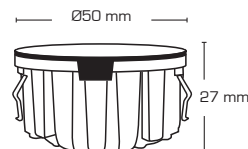

### Produktbeskrivelse:

LED lyskilder til Luna Low profile familien.

Kan kun monteres i Luna Low profile.

Ra>90

#### Tekniske data:

Farvegengivelse:	Ra>90
Spredningsvinkel:	1: 42° 2: 40°
SDCM:	<2
Fatning:	GU5,3
Materiale:	Aluminium
Godkendelser:	LVD, EMC, RoHS, CE
Garanti:	2 års systemgaranti

Varenr.:	EAN Nr.:	Mål:	Kelvin:	Lumen:	Nr.:	Energiklasse:
12611	5713080126113	Ø50 x 27 mm	2700K	350lm	1	G
12612	5713080126120	Ø50 x 27 mm	3000K	370lm	1	G
12613	5713080126137	Ø50 x 27 mm	4000K	390lm	1	G
12621	5713080126212	Ø50 x 27 mm	2700K	460lm	2	F
12622	5713080126229	Ø50 x 27 mm	3000K	490lm	2	F
12623	5713080126236	Ø50 x 27 mm	4000K	530lm	2	F