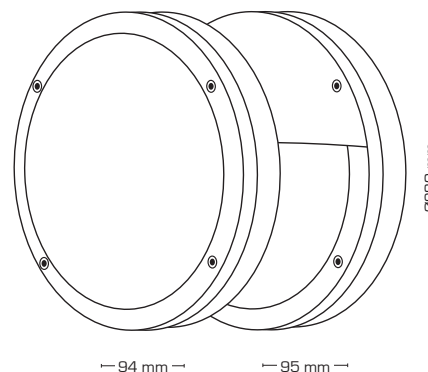

Produktbeskrivelse:

Martina er en enkel og stilren væglampe, som giver et behageligt blændfrit lys.

Lysåbningen i siden gør, at der på væggen/husmuren opstår en elegant "korona-effekt".

Martina kan anvendes både inden- og udendørs i boligen, erhverv, boligforeninger, hoteller m.m.

Armaturet er udført i trykstøbt aluminium og leveres i farverne antracitgrå og sort, med og uden halvafskærmning, og er forberedt for videresløjfning med 3G1,5 mm².

Leveres inkl. afstandsstykker, som kan anvendes ved synlig installation.

2xE27 IP54 IK10

Tekniske data:	
Spænding:	220-240VAC 50 Hz
Godkendt lyskilde:	Max. 2x18W LED
Fatning:	2 x E27
IK-klasse:	IK10
Beskyttelse:	Klasse I, IP54
Materiale:	Pulverlakeret aluminium/Polycarbonat
Videresløjfning:	Ja (3G1,5 mm ²)
Godkendelser:	LVD, RoHS, CE
Garanti:	2 års systemgaranti

Varenr.:	EAN Nr.:	Mål:	Farve:	Beskrivelse:
13026	5713080130264	Ø280 x 94 mm	Antracit	-
13027	5713080130271	Ø280 x 94 mm	Sort	-
13029	5713080130295	Ø280 x 95 mm	Antracit	Med halvafskærmning
13030	5713080130301	Ø280 x 95 mm	Sort	Med halvafskærmning