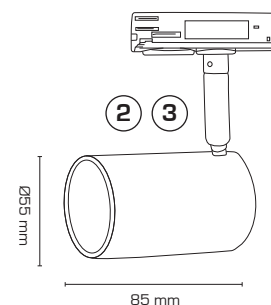

Produktbeskrivelse:

Mita 1F skinnespot er udført i et stilrent og tidsløst design, som bl.a. kan anvendes i hjemmet.

Mita 1F skinnespot, leveres med og uden afskærmning, samt med en universaladapter, som passer til de gængse 1F skinnesystemer.

CCT

Kan dæmpes med de gængse lysdæmpere på markedet.

Mulighed for at skifte imellem 2700K og 3000K vha. lille switch på fronten.

Tekniske data:	
Spænding:	220-240VAC 50 Hz
Godkendt lyskilde:	Max. 6W LED
Fatning:	GU10
Kipvinkel:	90°
Rotering:	350°
Adapter:	1-fase universaladapter
Beskyttelse:	Klasse I
Materiale:	Aluminium/Plast
Godkendelser:	LVD, RoHS, CE
Garanti:	2 års systemgaranti

CCT (3):	
Systemeffekt:	4,8W
Dæmpbar:	Ja, bagkant (se dæmpningsoversigt)
Farvegengivelse:	Ra>90
Spredningsvinkel:	38°
Godkendelser:	EMC

Varenr.:	EAN Nr.:	Mål:	Længde:	Kelvin:	Lumen:	Farve:	Nr.:	Energiklasse:
14001	5713080140010	Ø34 mm	50 mm	-	-	Hvid	1	
14002	5713080140027	Ø34 mm	50 mm	-	-	Mat sort	1	
14007	5713080140072	Ø55 mm	85 mm	-	-	Hvid	2	
14008	5713080140089	Ø55 mm	85 mm	-	-	Mat sort	2	
14017	5713080140171	Ø55 mm	85 mm	2700/3000K	400/420 lm	Hvid	3	F A G
14018	5713080140188	Ø55 mm	85 mm	2700/3000K	400/420 lm	Mat sort	3	F A G