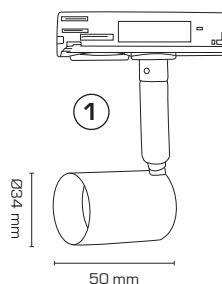

Produktbeskrivelse:

Mita 1F skinnespot er udført i et stilrent og tidsløst design, som bl.a. kan anvendes i hjemmet.

Mita 1F skinnespot, leveres med og uden afskærmning, samt med en universaladapter, som passer til de gængse 1F skinnesystemer.

CCT

Kan dæmpes med de gængse lysdæmpere på markedet.

Mulighed for at skifte imellem 2700K og 3000K vha. lille switch på fronten.

Tekniske data:	
Spænding:	220-240VAC 50 Hz
Godkendt lyskilde:	Max. 6W LED
Fatning:	GU10
Kipvinkel:	90°
Rotering:	350°
Adapter:	1-fase universaladapter
Beskyttelse:	Klasse I
Materiale:	Aluminium/Plast
Godkendelser:	LVD, RoHS, CE
Garanti:	2 års systemgaranti

CCT (3):	
Systemeffekt:	4,8W
Dæmpbar:	Ja, bagkant (se dæmpningsoversigt)
Farvegengivelse:	Ra>90
Spredningsvinkel:	38°
Godkendelser:	EMC

Varenr.:	EAN Nr.:	Mål:	Længde:	Kelvin:	Lumen:	Farve:	Nr.:	Energiklasse:
14001	5713080140010	Ø34 mm	50 mm	-	-	Hvid	1	
14002	5713080140027	Ø34 mm	50 mm	-	-	Mat sort	1	
14007	5713080140072	Ø55 mm	85 mm	-	-	Hvid	2	
14008	5713080140089	Ø55 mm	85 mm	-	-	Mat sort	2	
14017	5713080140171	Ø55 mm	85 mm	2700/3000K	400/420 lm	Hvid	3	F A G
14018	5713080140188	Ø55 mm	85 mm	2700/3000K	400/420 lm	Mat sort	3	F A G