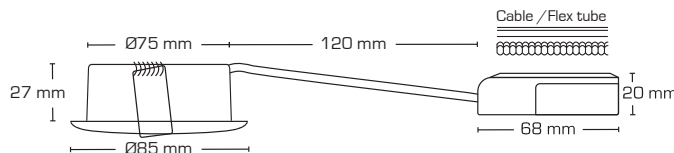

Sabina Low profile CCT er IP65 og egnet for både indendørs- og udendørs montering samt direkte i isolering.

Den smarte tilslutningsboks med en højde på kun 20 mm er forberedt for installation med kabel eller flexrør. De nye klemmer gør tilslutningen til en leg uden ømme fingre.

### Tekniske data:

Spænding:	220-240VAC 50 Hz
Systemeffekt:	4,9W
Dæmpbar:	Ja, bagkant (se dæmpningsoversigt)
Farvegengivelse:	Ra>90
Spredningsvinkel:	40°
SDCM:	<3
Beskyttelse:	Klasse II, IP65
	Egnet for installation i område 1 og 2 (vandret)
Materiale:	Aluminium/Plast
Videresløjfning:	Ja (3G1,5 mm <sup>2</sup> )
Godkendelser:	LVD, EMC, RoHS, CE
Garanti:	2 års systemgaranti

Leveres i en smart 6-pack, som minimerer emballageforbruget og miljøpåvirkningen.

Varenr.:	EAN Nr.:	Hulmål:	Ydre mål:	Kelvin:	Lumen:	Farve:	Beskrivelse:	Energiklasse:
10341	5713080103411	Ø75 mm	Ø85 mm	2700K/3000K/4000K	560/590/560 lm	Mat hvid	6-pack	
10342	5713080103428	Ø75 mm	Ø85 mm	2700K/3000K/4000K	560/590/560 lm	Mat sort	6-pack	