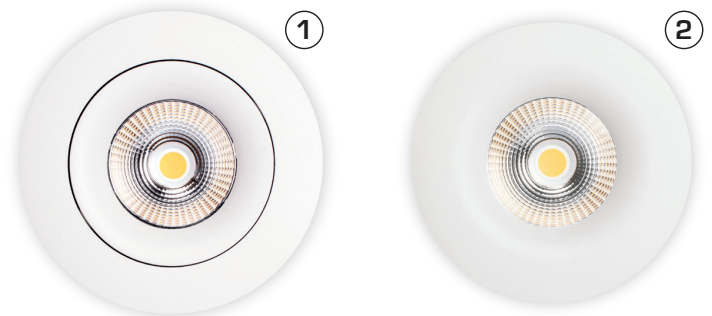

## Produktbeskrivelse:

Sabina Low profile er en innovativ, elegant LED downlight med et højt lysudbytte og høj farvegengivelse, som er godkendt til direkte indbygning i isolering og brændbart materiale.

Minimal blænding grundet den tilbagetrukne LED-chip og avancerede optik.

Velegnet til akustiklofter.

Indbygningshøjden på kun 33 mm gør det muligt, at montere Sabina Low profile de fleste steder.

LED-driveren kan nemt adskilles fra armaturet, hvilket kan være en fordel i forbindelse med malerarbejde.

Det er muligt at montere med kabel eller 16 mm flexrør.

Tekniske data:	
Spænding:	220-240VAC 50 Hz
Systemeffekt:	5,4W
Dæmpbar:	Ja, bagkant (se dæmpningsoversigt)
Farvegengivelse:	Ra>90
Spredningsvinkel:	38°
Kipvinkel:	1: 20° 2: 0°
SDCM:	<3
Beskyttelse:	Klasse II, SELV, IP44 Egnet for installation i område 1 og 2 (vandret)
Materiale:	Aluminium/Plast
Videresløjfning:	Ja (3G1,5 mm <sup>2</sup> )
Godkendelser:	LVD, EMC, RoHS, CE
Garanti:	2 års systemgaranti

Varenr.:	EAN Nr.:	Hulmål:	Ydre mål:	Kelvin:	Lumen:	Beskrivelse:	Nr.:	Energiklasse:
10301	5713080103015	Ø82-86 mm	Ø95 mm	2700K	400 lm	-	1	F A G
10304	5713080103046	Ø82-86 mm	Ø95 mm	3000K	440 lm	-	1	F A G
10307	5713080103077	Ø82-86 mm	Ø95 mm	4000K	480 lm	-	1	F A G
10321	5713080103213	Ø75 mm	Ø88 mm	2700K	375 lm	Fixed	2	G A G
10324	5713080103244	Ø75 mm	Ø88 mm	3000K	400 lm	Fixed	2	F A G