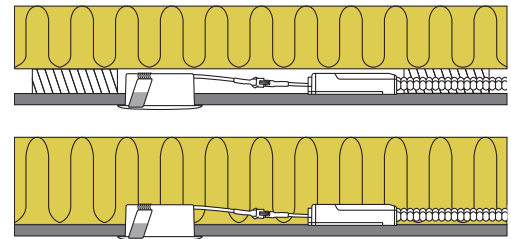

## Produktbeskrivelse:

Sabina Low profile er en innovativ, elegant LED downlight med et højt lysudbytte og høj farvegengivelse, som er godkendt til direkte indbygning i isolering og brændbart materiale.

Minimal blænding grundet den tilbagetrukne LED-chip og avancerede optik.

Velegnet til akustiklofter.

Indbygningshøjden på kun 33 mm gør det muligt, at montere Sabina Low profile de fleste steder.

LED-driveren kan nemt adskilles fra armaturet, hvilket kan være en fordel i forbindelse med malerarbejde.

Det er muligt at montere med kabel eller 16 mm flexrør.

Tekniske data:	
Spænding:	220-240VAC 50 Hz
Systemeffekt:	5,4W
Dæmpbar:	Ja, bagkant (se dæmpningsoversigt)
Farvegengivelse:	Ra>90
Spredningsvinkel:	38°
Kipvinkel:	1: 20° 2: 0°
SDCM:	<3
Beskyttelse:	Klasse II, SELV, IP44 Egnet for installation i område 1 og 2 (vandret)
Materiale:	Aluminium/Plast
Videresløjfning:	Ja (3G1,5 mm <sup>2</sup> )
Godkendelser:	LVD, EMC, RoHS, CE
Garanti:	2 års systemgaranti