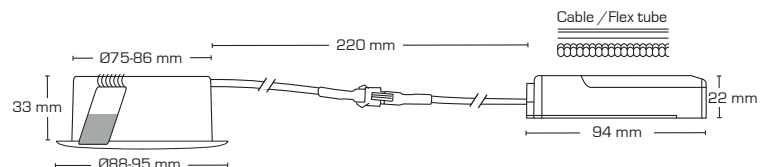

## Produktbeskrivelse:

Sabina Low profile er en innovativ, elegant LED downlight med et højt lysudbytte og høj farvegengivelse, som er godkendt til direkte indbygning i isolering og brændbart materiale.

Minimal blænding grundet den tilbagetrukne LED-chip og avancerede optik.

Velegnet til akustiklofter.

Indbygningshøjden på kun 33 mm gør det muligt, at montere Sabina Low profile de fleste steder.

LED-driveren kan nemt adskilles fra armaturet, hvilket kan være en fordel i forbindelse med malerarbejde.

Det er muligt at montere med kabel eller 16 mm flexrør.

Tekniske data:	
Spænding:	220-240VAC 50 Hz
Systemeffekt:	5,4W
Dæmpbar:	Ja, bagkant (se dæmpningsoversigt)
Farvegengivelse:	Ra>90
Spredningsvinkel:	38°
Kipvinkel:	1: 20° 2: 0°
SDCM:	<3
Beskyttelse:	Klasse II, SELV, IP44 Egnet for installation i område 1 og 2 (vandret)
Materiale:	Aluminium/Plast
Videresløjfning:	Ja (3G1,5 mm <sup>2</sup> )
Godkendelser:	LVD, EMC, RoHS, CE
Garanti:	2 års systemgaranti

Varenr.:	EAN Nr.:	Hulmål:	Ydre mål:	Kelvin:	Lumen:	Beskrivelse:	Nr.:	Energiklasse:
10301	5713080103015	Ø82-86 mm	Ø95 mm	2700K	400 lm	-	1	F A G
10304	5713080103046	Ø82-86 mm	Ø95 mm	3000K	440 lm	-	1	F A G
10307	5713080103077	Ø82-86 mm	Ø95 mm	4000K	480 lm	-	1	F A G
10321	5713080103213	Ø75 mm	Ø88 mm	2700K	375 lm	Fixed	2	G A G
10324	5713080103244	Ø75 mm	Ø88 mm	3000K	400 lm	Fixed	2	F A G