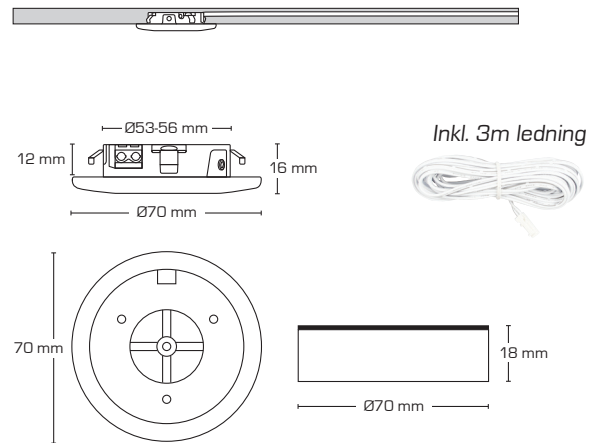

Produktbeskrivelse:

Sofia er en LED minidownlight, som er godkendt til direkte indbygning i isolering og brændbart materiale.

Nem montering ved eksisterende installationer vha. integreret installationsklemme (max. 2x0,75 mm²).

Ideel for montering under overskabe i eksisterende udfærsninger eller ved brug af påbygningsring (tilbehør).

Indbygningshøjden på kun 12 mm gør det muligt, at montere Sofia minidownlight de fleste steder.

Leveres inkl. 3 meter ledning.

Tekniske data:

Strøm:	350 mA
Effekt:	3,2W
Dæmpbar:	Ja, bagkant (se dæmpningsoversigt)
Farvegengivelse:	Ra>90
Spredningsvinkel:	1: 42° 2: 90°
SDCM:	<2
Beskyttelse:	Klasse III, SELV, IP44 Egnet for installation i område 1 og 2 (vandret)
Materiale:	Aluminium
Godkendelser:	LVD, EMC, RoHS, CE
Garanti:	2 års systemgaranti