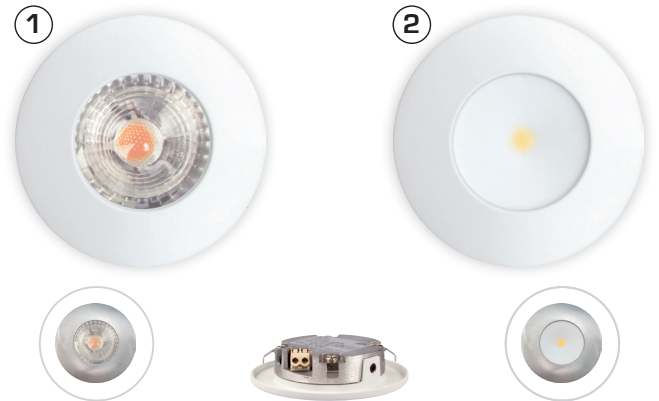

Produktbeskrivelse:

Sofia er en LED minidownlight, som er godkendt til direkte indbygning i isolering og brændbart materiale.

Nem montering ved eksisterende installationer vha. integreret installationsklemme (max. 2x0,75 mm²).

Ideel for montering under overskabe i eksisterende udfærsninger eller ved brug af påbygningsring (tilbehør).

Indbygningshøjden på kun 12 mm gør det muligt, at montere Sofia minidownlight de fleste steder.

Leveres inkl. 3 meter ledning.

Tekniske data:

Strøm:	350 mA
Effekt:	3,2W
Dæmpbar:	Ja, bagkant (se dæmpningsoversigt)
Farvegengivelse:	Ra>90
Spredningsvinkel:	1: 42° 2: 90°
SDCM:	<2
Beskyttelse:	Klasse III, SELV, IP44 Egnet for installation i område 1 og 2 (vandret)
Materiale:	Aluminium
Godkendelser:	LVD, EMC, RoHS, CE
Garanti:	2 års systemgaranti

Varenr.:	EAN Nr.:	Hulmål:	Ydre mål:	Kelvin:	Lumen:	Farve:	Beskrivelse:	Energiklasse:
12001	5713080120012	Ø53-56 mm	Ø70 mm	2700K	250 lm	Mat hvid	1: 42°	F A+ G
12002	5713080120029	Ø53-56 mm	Ø70 mm	2700K	250 lm	Børstet alu.	1: 42°	F A+ G
12003	5713080120036	Ø53-56 mm	Ø70 mm	3000K	270 lm	Mat hvid	1: 42°	F A+ G
12004	5713080120043	Ø53-56 mm	Ø70 mm	3000K	270 lm	Børstet alu.	1: 42°	F A+ G
12007	5713080120074	Ø53-56 mm	Ø70 mm	4000K	290 lm	Mat hvid	1: 42°	F A+ G
12031	5713080120319	Ø53-56 mm	Ø70 mm	2700K	300 lm	Mat hvid	2: 90°	F A+ G
12032	5713080120326	Ø53-56 mm	Ø70 mm	2700K	300 lm	Børstet alu.	2: 90°	F A+ G
12033	5713080120333	Ø53-56 mm	Ø70 mm	3000K	315 lm	Mat hvid	2: 90°	F A+ G
12034	5713080120340	Ø53-56 mm	Ø70 mm	3000K	315 lm	Børstet alu.	2: 90°	F A+ G
12005	5713080120050	-	Ø70 x 18 mm	-	-	Mat hvid	Påbygningsring	
12006	5713080120067	-	Ø70 x 18 mm	-	-	Børstet alu.	Påbygningsring	
12430	5713080124300	-	3 meter	-	-	Hvid	Forlængerledning	