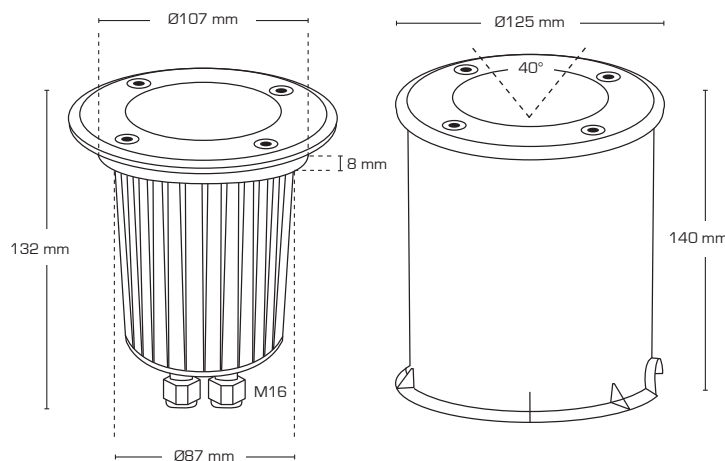

## Produktbeskrivelse:

Terra er en elegant nedgravningsspot, med mulighed for justering af LED lyskilden.

Terra kan monteres i træ og flisebelægninger, samt i terræn.

Topping er udført i rustfrit syrefast stål (AISI 316).

Terra er forberedt til videresløjning med 3G2,5 mm<sup>2</sup>

Terra er godkendt til 500 kg statisk vægt.

Leveres inkl. plastsvøb for nedgravning.

Tekniske data:	
Spænding:	220-240VAC 50 Hz
Godkendt lyskilde:	Max. 8W LED
Fatning:	GU10
Kipvinkel:	40°
Beskyttelse:	Klasse I, IP67
IK-klasse:	IK10
Materiale:	Glas/aluminium/rustfrit syrefast stål AISI 316
Videresløjning:	Ja (3G2,5 mm <sup>2</sup> )
Godkendelser:	LVD, RoHS, CE
Garanti:	2 års systemgaranti

Varenr.:	EAN Nr.:	Hulmål:	Mål:
13181	5713080131810	Ø107 mm	Ø125 mm x 140 mm