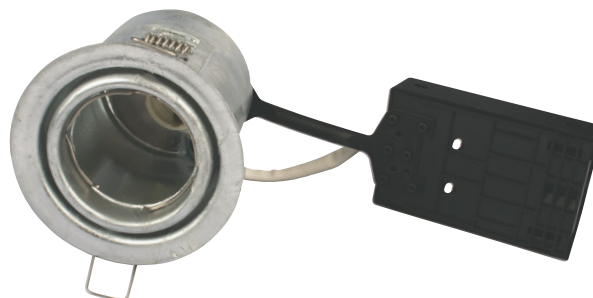

## Produktbeskrivelse:

Zeta er en robust kipbar downlight med et rustikt udtryk, som er godkendt til direkte indbygning i isolering og brændbart materiale.

Zeta egner sig til inden- og udendørsmontering samt i aggressive miljøer.

Skrueløs kabelafastning og ledningsmontering i terminalboks, sikrer en hurtig og smidig montering med minimal brug af værktøj.

Mulighed for 2 fjeder positioner - afhængig af loftkonstruktionen.

Indbygningshøjden på kun 85 mm, sikrer mange anvendelsesmuligheder.

Det er muligt at montere med kabel eller 16 mm flexrør.

### Tekniske data:

Spænding:	220-240VAC 50 Hz
Godkendt lyskilde:	Max. 6W LED (max. lyskildehøjde 56 mm)
Kipvinkel:	25°
Fatning:	GU10
Beskyttelse:	Klasse II, IP44
Materiale:	Galvaniseret stål
Videresløjfning:	Ja (3G1,5 mm <sup>2</sup> )
Godkendelser:	LVD, RoHS, CE
Garanti:	2 års systemgaranti