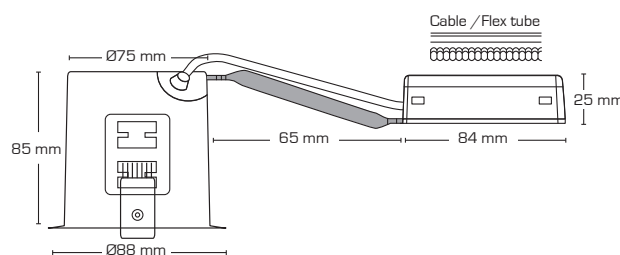

Skrueløs kabelafastning og ledningsmontering i terminalboks, sikrer en hurtig og smidig montering med minimal brug af værktøj.

Mulighed for 2 fjeder positioner - afhængig af loftkonstruktionen.

Indbygningshøjden på kun 85 mm, sikrer mange anvendelsesmuligheder.

Det er muligt at montere med kabel eller 16 mm flexrør.

### Tekniske data:

Spænding:	220-240VAC 50 Hz
Godkendt lyskilde:	Max. 6W LED (max. lyskildehøjde 56 mm)
Kipvinkel:	25°
Fatning:	GU10
Beskyttelse:	Klasse II, IP44
Materiale:	Galvaniseret stål
Videresløjfning:	Ja (3G1,5 mm <sup>2</sup> )
Godkendelser:	LVD, RoHS, CE
Garanti:	2 års systemgaranti

Varenr.:	EAN Nr.:	Hulmål:	Ydre mål:	Beskrivelse:
10075	5713080100755	Ø75 mm	Ø88 mm	Varmgalvaniseret stål