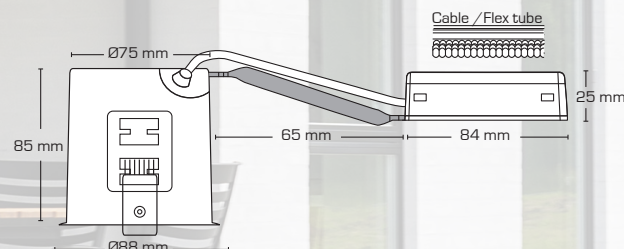

Zeta utomhus

- Zeta är en robust ställbar downlight, med rustikt utseende.
- Zeta är lämplig till bland annat aggressiva miljöer.
- Passar också till de vanliga "smarta ljuskällorna", t.ex. Philips Hue.
- Skruvlös kabelavlastning och ledningsmontering i terminalbox, säkrar en snabb och smidig montering med minimalt användande av verktyg.
- Möjlighet för 2 fjäderpositioner – beroende på takkonstruktionen.
- Inbyggnadshöjd på endast 85 mm, säkrar många användningsmöjligheter.
- Det är möjligt för montering med kabel eller 16 mm flexrör.

GU10 IP44

Tillbehör

5-pölig snabbplint
12424/ENR.: 75 076 98

Zeta Art. nr.: 10075 ENR: 74 749 07

GU10 Dimbar LED-ljuskälla

Ra>90

Art. nr.: 12603	ENR: 82 910 03	5W	2700K	370 lm
Art. nr.: 12604	ENR: 82 910 05	5W	3000K	385 lm
Art. nr.: 12605	ENR: 82 910 07	5W	4000K	410 lm