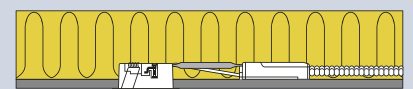

SCAN PRODUCTS - KVALITET, ENKLE LØSNINGER, SKARPE PRISER

- no safebox
- Ra95
- SDCM <2
- IP44
- 5 års garanti
- 50.000h L90 B10
- Dimmable
- H 33 mm

Ingen krydsende ledere

Fjeder- eller skruemontage

Udskiftelig LED-lyskilde

Elegant! - også ved kipning

Findes nu i en smart 6-pack i en bæredygtig, og miljøvenlig emballage, som gør monteringen endnu nemmere og hurtigere.

220-240 VAC

0.1m