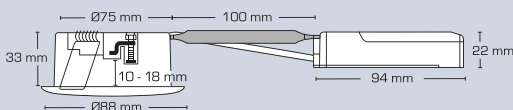

SCAN PRODUCTS - KVALITET, ENKLE LØSNINGER, SKARPE PRISER

- no safebox
- Ra95
- SDCM <2
- IP44
- 5 års garanti
- 50.000h L90 B10
- Dimmable
- H 33 mm

Ingen krydsende ledere

Fjeder- eller skruemontage

Udskiftelig LED-lyskilde

Elegant! - også ved kipning

Findes nu i en smart 6-pack i en bæredygtig, og miljøvenlig emballage, som gør monteringen endnu nemmere og hurtigere.

220-240 VAC

0.1m