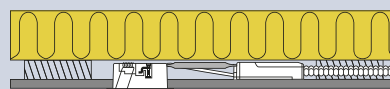

SCAN PRODUCTS - KVALITET, ENKLE LØSNINGER, SKARPE PRISER

- no safebox
- Ra95
- SDCM <2
- IP44
- 5 års garanti
- 50.000h L90 B10
- Dimmable
- H 33 mm

Ingen krydsende ledere

Fjeder- eller skruemontage

Udskiftelig LED-lyskilde

Elegant! - også ved kipning

Findes nu i en smart 6-pack i en bæredygtig, og miljøvenlig emballage, som gør monteringen endnu nemmere og hurtigere.

220-240 VAC

0.1m