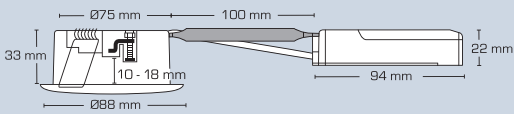

SCAN PRODUCTS - KVALITET, ENKLA LÖSNINGAR OCH PRISVÄRDA

- no safebox
- Ra95
- SDCM <2
- IP44
- 5 års garanti
- 50.000h L90 B10
- Dimmable
- H 33 mm

- Inga korsande ledare
- Fjädrar eller skruvmontering
- Utbytbar LED-ljuskälla
- Elegant! - också när den är riktad!

Nu i en ny förpackning som följer vår samtids krav på miljö och hållbarhet.

Levereras i en smart 6-pack som gör monteringen både snabbare och enklare.

- 220-240 VAC
- Indoor
- 0.1m
- Ø75
- 42°
- 36°
- 
- 
- W W
- Recycling symbol
- CE