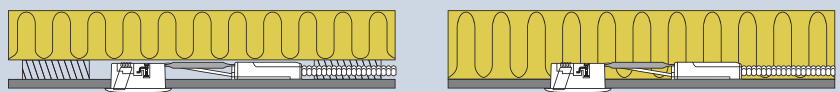

SCAN PRODUCTS - KVALITET, ENKLA LÖSNINGAR OCH PRISVÄRDA

- no safebox
- Ra95
- SDCM <2
- IP44
- 5 års garanti
- 50.000h L90 B10
- Dimmable
- H 33 mm

- Inga korsande ledare
- Fjädrar eller skruvmontering
- Utbytbar LED-ljuskälla
- Elegant! - också när den är riktad!

Nu i en ny förpackning som följer vår samtids krav på miljö och hållbarhet.

Levereras i en smart 6-pack som gör monteringen både snabbare och enklare.

- 220-240 VAC
- Indoor
- 0.1m
- Ø75
- 42°
- 36°
- 
- 
- W W
- Recycling symbol
- CE