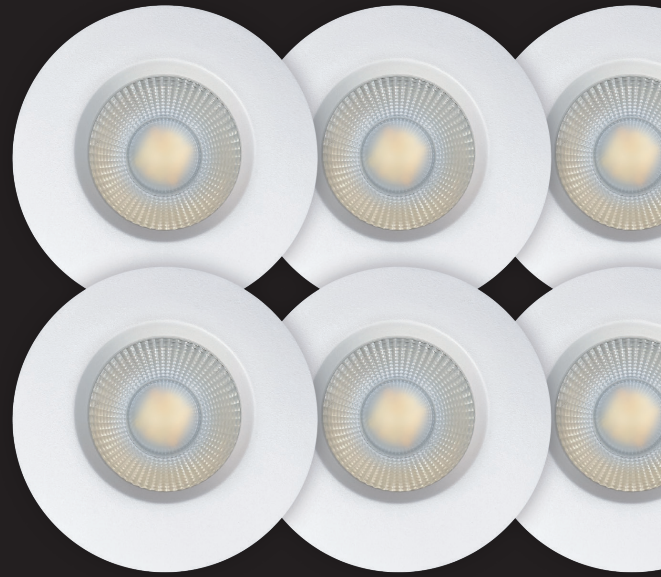

Sabina

Low profile CCT - 6-pack

Sabina Low profile CCT er en elegant høj-effektiv LED downlight med en lumenpakke på op til 590 lm, hvilket resulterer i over 120 lm/W!

Desuden har Sabina Low profile CCT indbygget switch for 3 forskellige farvetemperaturer; 2700K, 3000K og 4000K, så enklere bliver det ikke at vælge farvetemperatur!

Sabina Low profile CCT er IP65 og egnet for både indendørs- og udendørs montering samt direkte i isolering.

Den smarte tilslutningsboks med en højde på kun 20 mm er forberedt for installation med kabel eller flexrør.

De nye klemmer gør tilslutningen til en leg uden ømme fingre.

Produkterne er pakket i en smart 6-pack, som minimerer emballageforbruget og miljøpåvirkningen.