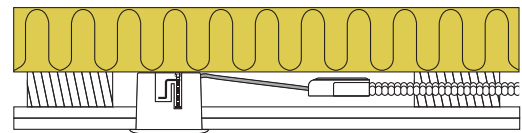

Produktbeskrivelse:

Luna Quick install 2.0 er en kipbar downlight med bagmonteret lyskilde, godkendt til direkte indbygning i isolering og brændbart materiale.

Den smarte tilslutningsboks med en højde på kun 20 mm er forberedt for installation med kabel eller flexrør.

De nye klemmer gør tilslutningen til en leg uden ømme fingre.

Luna Quick install 2.0 fastgøres vha. skruer og er også velegnet til akustiklofter.

Indbygningshøjden på kun 63 mm, sikrer mange anvendelsesmuligheder.

Luna Quick install 2.0 er IP44 og egnet for både indendørs- og udendørs montering samt direkte i isolering.

Tekniske data:

| | |
|--------------------|--|
| Spænding: | 220-240VAC 50 Hz |
| Godkendt lyskilde: | Max. 6W LED (max. lyskildehøjde 56 mm) |
| Kipvinkel: | 28° |
| Fatning: | GU10 |
| Beskyttelse: | Klasse II, IP44 |
| Materiale: | Aluminium/Plast |
| Videresløjfning: | Ja (3G1,5 mm ²) |
| Godkendelser: | LVD, RoHS, CE |
| Garanti: | 2 års systemgaranti |

Leveres også i en smart 10-pack, som minimerer emballageforbruget og miljøpåvirkningen.

| Varenr.: | EAN Nr.: | Hulmål: | Ydre mål: | Farve: | Beskrivelse: |
|----------|---------------|---------|-----------|----------|----------------|
| 10041 | 5713080100410 | Ø75 mm | Ø88 mm | Mat hvid | Rund |
| 10045 | 5713080100458 | Ø75 mm | Ø88 mm | Mat sort | Rund |
| 10461 | 5713080104616 | Ø75 mm | Ø88 mm | Mat hvid | Rund - 10-pack |