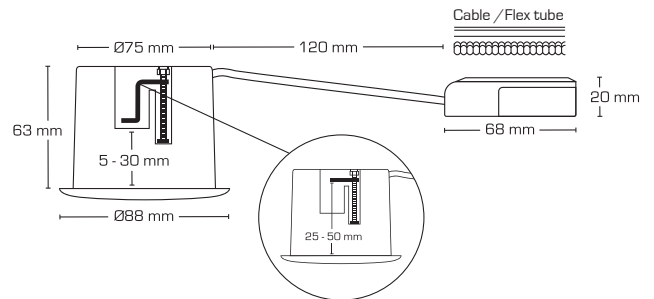

Produktbeskrivelse:

Luna Quick install 2.0 er en kipbar downlight med bagmonteret lyskilde, godkendt til direkte indbygning i isolering og brændbart materiale.

Den smarte tilslutningsboks med en højde på kun 20 mm er forberedt for installation med kabel eller flexrør.

De nye klemmer gør tilslutningen til en leg uden ømme fingre.

Luna Quick install 2.0 fastgøres vha. skruer og er også velegnet til akustiklofter.

Indbygningshøjden på kun 63 mm, sikrer mange anvendelsesmuligheder.

Luna Quick install 2.0 er IP44 og egnet for både indendørs- og udendørs montering samt direkte i isolering.

Tekniske data:

| | |
|--------------------|--|
| Spænding: | 220-240VAC 50 Hz |
| Godkendt lyskilde: | Max. 6W LED (max. lyskildehøjde 56 mm) |
| Kipvinkel: | 28° |
| Fatning: | GU10 |
| Beskyttelse: | Klasse II, IP44 |
| Materiale: | Aluminium/Plast |
| Videresløjfning: | Ja (3G1,5 mm ²) |
| Godkendelser: | LVD, RoHS, CE |
| Garanti: | 2 års systemgaranti |

Leveres også i en smart 10-pack, som minimerer emballageforbruget og miljøpåvirkningen.

| Varenr.: | EAN Nr.: | Hulmål: | Ydre mål: | Farve: | Beskrivelse: |
|----------|---------------|---------|-----------|----------|----------------|
| 10041 | 5713080100410 | Ø75 mm | Ø88 mm | Mat hvid | Rund |
| 10045 | 5713080100458 | Ø75 mm | Ø88 mm | Mat sort | Rund |
| 10461 | 5713080104616 | Ø75 mm | Ø88 mm | Mat hvid | Rund - 10-pack |