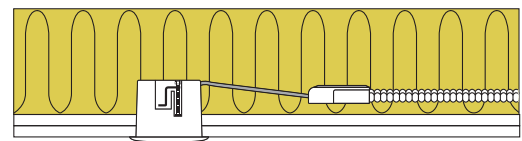

Produktbeskrivelse:

Luna Quick install 2.0 er en kipbar downlight med bagmonteret lyskilde, godkendt til direkte indbygning i isolering og brændbart materiale.

Den smarte tilslutningsboks med en højde på kun 20 mm er forberedt for installation med kabel eller flexrør.

De nye klemmer gør tilslutningen til en leg uden ømme fingre.

Luna Quick install 2.0 fastgøres vha. skruer og er også velegnet til akustiklofter.

Indbygningshøjden på kun 63 mm, sikrer mange anvendelsesmuligheder.

Luna Quick install 2.0 er IP44 og egnet for både indendørs- og udendørs montering samt direkte i isolering.

Tekniske data:

| | |
|--------------------|--|
| Spænding: | 220-240VAC 50 Hz |
| Godkendt lyskilde: | Max. 6W LED (max. lyskildehøjde 56 mm) |
| Kipvinkel: | 28° |
| Fatning: | GU10 |
| Beskyttelse: | Klasse II, IP44 |
| Materiale: | Aluminium/Plast |
| Videresløjfning: | Ja (3G1,5 mm ²) |
| Godkendelser: | LVD, RoHS, CE |
| Garanti: | 2 års systemgaranti |

Leveres også i en smart 10-pack, som minimerer emballageforbruget og miljøpåvirkningen.

| Varenr.: | EAN Nr.: | Hulmål: | Ydre mål: | Farve: | Beskrivelse: |
|----------|---------------|---------|-----------|----------|----------------|
| 10041 | 5713080100410 | Ø75 mm | Ø88 mm | Mat hvid | Rund |
| 10045 | 5713080100458 | Ø75 mm | Ø88 mm | Mat sort | Rund |
| 10461 | 5713080104616 | Ø75 mm | Ø88 mm | Mat hvid | Rund - 10-pack |