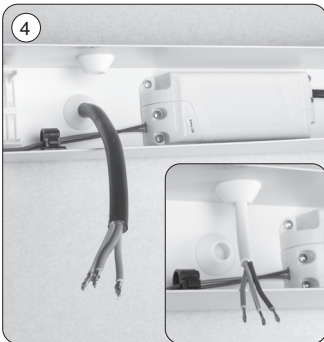

Lucianna Square CCT

Monteringsvejledning / Monteringsanvisning / Montasjeanvisning / Installation instructions / Installationsanleitung / Asennusohje

220-240 VAC | IP44 | IK08 | Indoor | 170° | Dimmable | 50.000h L80 | PIR Sensor | 180° | 0-2,5M | Max. 100W | CE