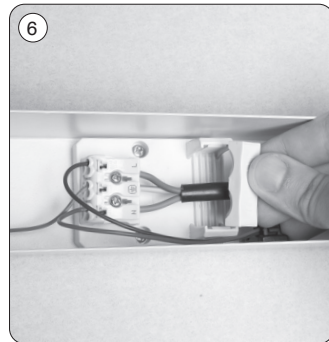

Lucianna Square CCT

Monteringsvejledning / Monteringsanvisning / Montasjeanvisning / Installation instructions / Installationsanleitung / Asennusohje

220-240 VAC | IP44 | IK08 | Indoor | 170° | Dimmable | 50.000h L80 | PIR Sensor | 180° | 0-2,5M | Max. 100W | CE