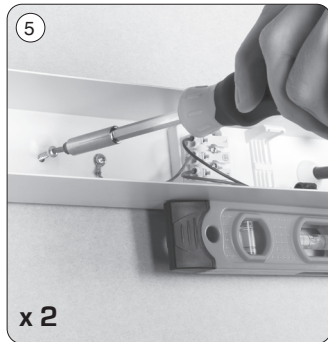

Lucianna Square CCT

Monteringsvejledning / Monteringsanvisning / Montasjeanvisning / Installation instructions / Installationsanleitung / Asennusohje

220-240 VAC | IP44 | IK08 | Indoor | 170° | Dimmable | 50.000h L80 | PIR Sensor | 180° | 0-2,5M | Max. 100W | CE