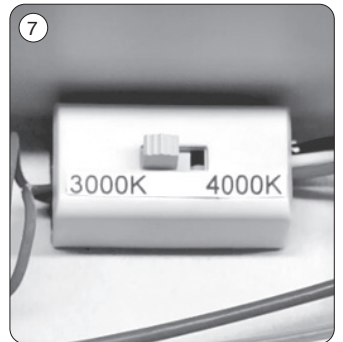

Lucianna Square CCT

Monteringsvejledning / Monteringsanvisning / Montasjeanvisning / Installation instructions / Installationsanleitung / Asennusohje

220-240 VAC | IP44 | IK08 | Indoor | 170° | Dimmable | 50.000h L80 | PIR Sensor | 180° | 0-2,5M | Max. 100W | CE