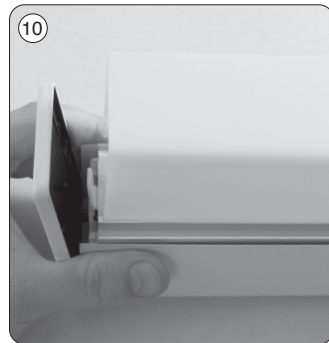

Lucianna Square CCT

Monteringsvejledning / Monteringsanvisning / Montasjeanvisning / Installation instructions / Installationsanleitung / Asennusohje

220-240 VAC | IP44 | IK08 | Indoor | 170° | Dimmable | 50.000h L80 | PIR Sensor | 180° | 0-2,5M | Max. 100W | CE