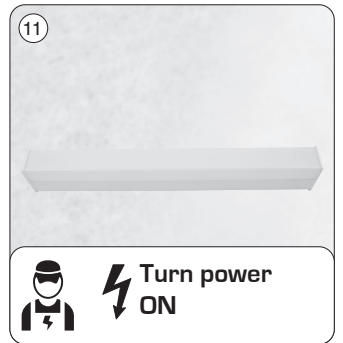

Lucianna Square CCT

Monteringsvejledning / Monteringsanvisning / Montasjeanvisning / Installation instructions / Installationsanleitung / Asennusohje

220-240 VAC | IP44 | IK08 | Indoor | 170° | Dimmable | 50.000h L80 | PIR Sensor | 180° | 0-2,5M | Max. 100W | CE