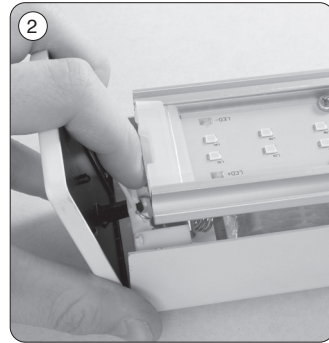

Lucianna Square CCT

Monteringsvejledning / Monteringsanvisning / Montasjeanvisning / Installation instructions / Installationsanleitung / Asennusohje

220-240 VAC | IP44 | IK08 | Indoor | 170° | Dimmable | 50.000h L80 | PIR Sensor | 180° | 0-2,5M | Max. 100W | CE