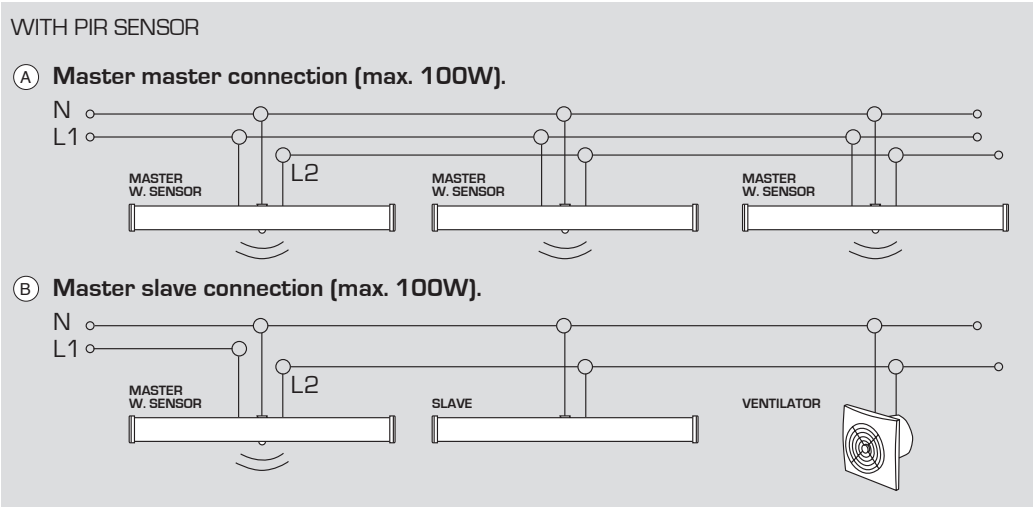

Lucianna Square CCT

Monteringsvejledning / Monteringsanvisning / Montasjeanvisning / Installation instructions / Installationsanleitung / Asennusohje

220-240 VAC | IP44 | IK08 | Indoor | 170° | Dimmable | 50.000h L80 | PIR Sensor | 180° | 0-2,5M | Max. 100W | CE