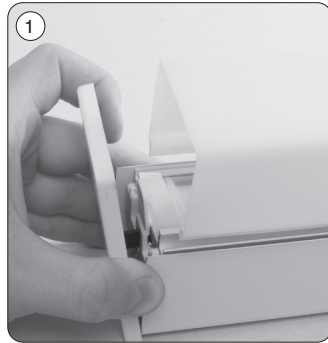

Lucianna Square CCT

Monteringsvejledning / Monteringsanvisning / Montasjeanvisning / Installation instructions / Installationsanleitung / Asennusohje

220-240 VAC | IP44 | IK08 | Indoor | 170° | Dimmable | 50.000h L80 | PIR Sensor | 180° | 0-2,5M | Max. 100W | CE