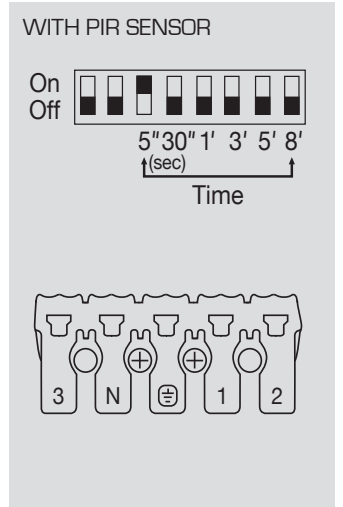

Lucianna Square CCT

Monteringsvejledning / Monteringsanvisning / Montasjeanvisning / Installation instructions / Installationsanleitung / Asennusohje

220-240 VAC | IP44 | IK08 | Indoor | 170° | Dimmable | 50.000h L80 | PIR Sensor | 180° | 0-2,5M | Max. 100W | CE