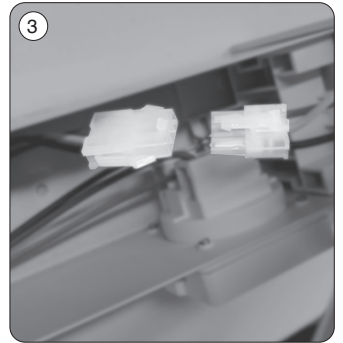

Lucianna Square CCT

Monteringsvejledning / Monteringsanvisning / Montasjeanvisning / Installation instructions / Installationsanleitung / Asennusohje

220-240 VAC | IP44 | IK08 | Indoor | 170° | Dimmable | 50.000h L80 | PIR Sensor | 180° | 0-2,5M | Max. 100W | CE