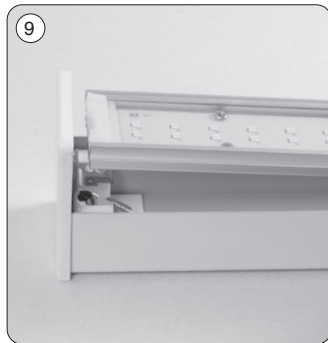

Lucianna Square CCT

Monteringsvejledning / Monteringsanvisning / Montasjeanvisning / Installation instructions / Installationsanleitung / Asennusohje

220-240 VAC | IP44 | IK08 | Indoor | 170° | Dimmable | 50.000h L80 | PIR Sensor | 180° | 0-2,5M | Max. 100W | CE