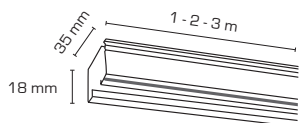

Mita 1F-Schienensystem

Produktbeschreibung:

- Das Mita 1F-Schienensystem ist ein einfaches und elegantes Schienensystem mit Schienen und Zubehör.
- Das Mita 1F-Schienensystem wird in 1, 2 und 3 m geliefert.
- Das Mita 1F-Schienensystem ist in Weiß und Schwarz.

Technische Daten:

Spannung: 220-240VAC 50 Hz

IP-Klasse: IP20

Schutzklasse: Klasse I

Genehmigungen: CE

Artikel-Nr.:	EAN-Nr.:	Beschreibung:	Farbe:	Nr.:
14201	5713080142014	1F Schiene 1 Meter	Weiß	1
14204	5713080142045	1F Schiene 2 Meter	Weiß	1
14207	5713080142076	1F Schiene 3 Meter	Weiß	1
14213	5713080142137	Verbindung (R)	Weiß	2
14240	5713080142403	Verbindung (R)	Weiß	2
14216	5713080142168	Mittlere Verbindung	Weiß	3
14219	5713080142199	Endstück	Weiß	4
14222	5713080142229	Mini-Kupplung	Weiß	5
14225	5713080142250	L-Kupplung (O)	Weiß	6
14243	5713080142434	L-Kupplung (I)	Weiß	6
14228	5713080142281	T-Kupplung (R)	Weiß	7
14246	5713080142465	T-Kupplung (L)	Weiß	7
14231	5713080142311	Drahtseil-Set (3 Meter)	Stahl/Weiß	8
14234	5713080142342	Pendeladapter	Weiß	9
14237	5713080142373	Monopoint	Weiß	10