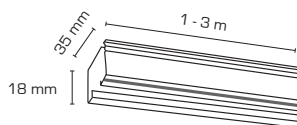

Produktbeskrivelse:

Mita 1F skinneresystem er et enkelt og stilrent skinneresystem med skinner og tilbehør.

Mita 1F skinneresystem leveres i 1, 1,75, 2 og 3 meter.

Mita 1F skinneresystem findes også i hvid.

Tekniske data:

Spænding: 220-240VAC 50 Hz

Beskyttelse: Klasse I, IP20

Godkendelser: CE

Garanti: 2 års systemgaranti

Varenr.:	EAN Nr.:	Beskrivelse:	Nr.:
14202	5713080142021	Skinne 1 meter	1
14211	5713080142113	Skinne 1,75 meter	1
14205	5713080142052	Skinne 2 meter	1
14208	5713080142083	Skinne 3 meter	1
14214	5713080142144	Tilslutning (R)	2
14241	5713080142410	Tilslutning (L)	2
14217	5713080142175	Midtertilslutning	3
14220	5713080142205	Endestykke	4
14223	5713080142236	Mini-kobling	5
14226	5713080142267	L-kobling (O)	6
14244	5713080142441	L-kobling (I)	6
14229	5713080142298	T-kobling (R)	7
14247	5713080142472	T-kobling (L)	7
14232	5713080142328	Wiresæt [3 meter]	8
14235	5713080142359	Pendel Adapter	9
14238	5713080142380	Monopoint	10