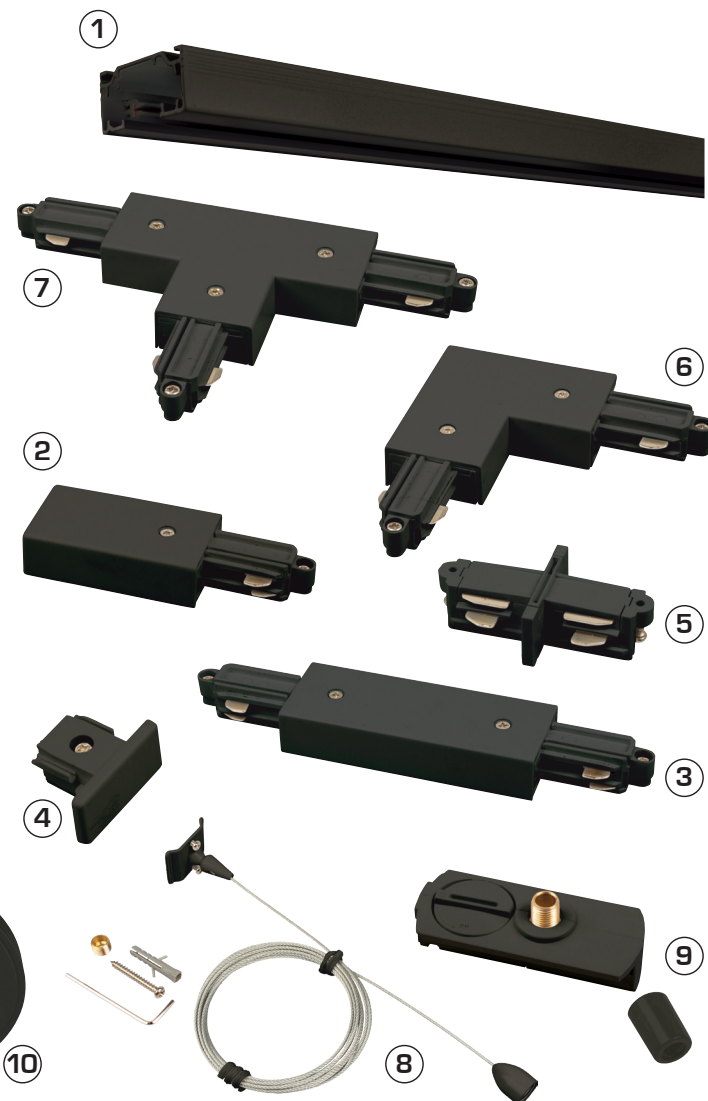

Produktbeskrivelse:

Mita 1F skinneresystem er et enkelt og stilrent skinneresystem med skinner og tilbehør.

Mita 1F skinneresystem leveres i 1, 1,75, 2 og 3 meter.

Mita 1F skinneresystem findes også i hvid.

Tekniske data:

Spænding: 220-240VAC 50 Hz

Beskyttelse: Klasse I, IP20

Godkendelser: CE

Garanti: 2 års systemgaranti

Varenr.:	EAN Nr.:	Beskrivelse:	Nr.:
14202	5713080142021	Skinne 1 meter	1
14211	5713080142113	Skinne 1,75 meter	1
14205	5713080142052	Skinne 2 meter	1
14208	5713080142083	Skinne 3 meter	1
14214	5713080142144	Tilslutning (R)	2
14241	5713080142410	Tilslutning (L)	2
14217	5713080142175	Midtertilslutning	3
14220	5713080142205	Endestykke	4
14223	5713080142236	Mini-kobling	5
14226	5713080142267	L-kobling (O)	6
14244	5713080142441	L-kobling (I)	6
14229	5713080142298	T-kobling (R)	7
14247	5713080142472	T-kobling (L)	7
14232	5713080142328	Wiresæt [3 meter]	8
14235	5713080142359	Pendel Adapter	9
14238	5713080142380	Monopoint	10