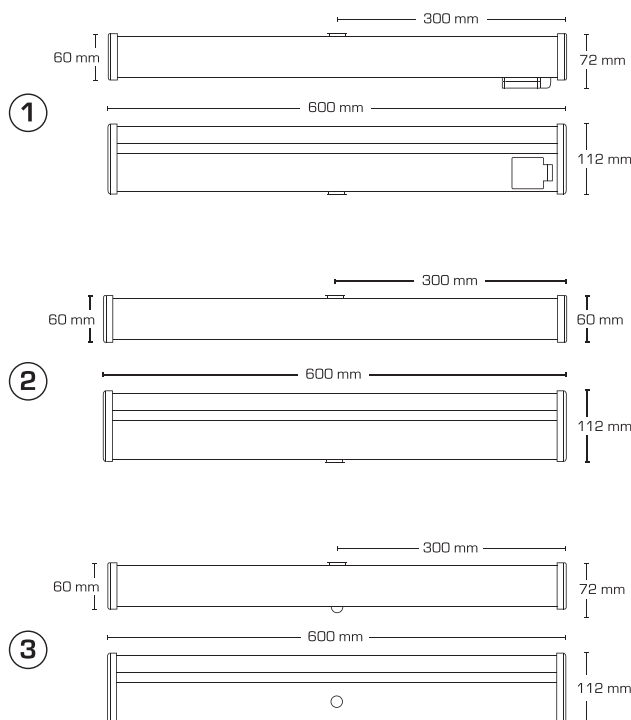

Kabelingången är placerad centrert på baksidan och i toppen av armatyren.

Skruvlös dragavlastning och ledningsmontering säkrar en snabb och smidig installation med minimalt användande av verktyg.

PIR sensor med slavfunktion t.ex. en mindre fläkt eller downlights

### Teknisk data:

Spänning:	220-240VAC 50 Hz
Systemeffekt:	14,3W
Dimbar:	Nej
Färgåtergivning:	Ra>96
Spridningsvinkel:	170°
LED:	Integrerad LED - utbytbar
SDCM:	<3
IK-klass:	IK08
Skydd:	Klasse I, SELV, IP44
Material:	Pulverlakerat stål, polycarbonat
Godkännanden:	LVD, EMC, RoHS, CE
Garanti:	5 års systemgaranti