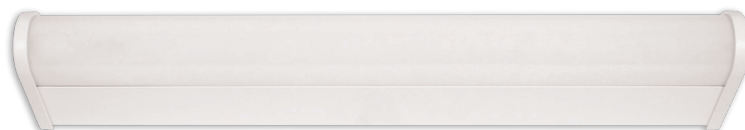

## Produktbeskrivning:

LED spegelarmatur i en klassisk och tidlös design.

Den utbytbara LED-insatsen gör installationen flexibel och framtidssäker.

Armatyren är ideal till bostäder, bostadsrättsföreningar, hotell m.m., där det ställs höga krav till driftsäkerhet och goda ljusegenskaper.

Kabelingången är placerad centrert på baksidan och i toppen av armatyren.

Skruvlös dragavlastning och ledningsmontering säkrar en snabb och smidig installation med minimalt användande av verktyg.

PIR sensor med slavfunktion t.ex. en mindre fläkt eller downlights