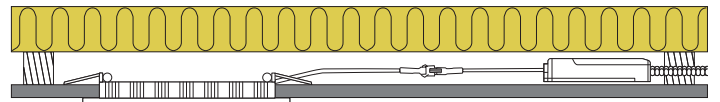

Produktbeskrivning:

Alisia Elite är en elegant dimbar LED-downlight som ger ett behagligt diffust ljus. Alisia Elite har ett installationsdjup på endast 22 mm, och kan enkelt monteras som ersättning för äldre belysning med kompaktlysrör eller som alternativ till en traditionell downlight.

Godkänd för installation direkt i isolering och brännbart material.

Lämplig för akustiktak.

Drivdonet kan enkelt skiljas från armaturen, vilket kan vara till en fördel vid målararbete.

Montering möjlig med kabel eller 16 mm flexrör.

Alisia Elite finns i 6W, 12W, och 18W.

Teknisk data:

Spänning:	220-240VAC 50 Hz
Systemeffekt:	6W/12W/18W
Dimbar:	Ja, bakkant (se dimmerlista)
Färgåtergivning:	Ra>90
Spridningsvinkel:	110°
SDCM:	<3
IK-klass:	IK06
Skydd:	Klasse II, SELV, IP44
Material:	Aluminium/Plast
Vidarekoppling:	Ja (3G1,5 mm ²)
Godkännanden:	LVD, EMC, RoHS, CE
Garanti:	2 års systemgaranti