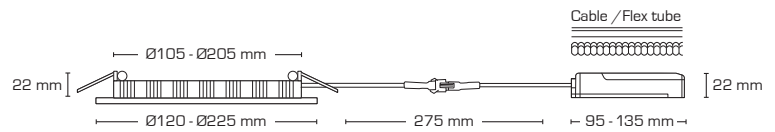

Godkänd för installation direkt i isolering och brännbart material.

Lämplig för akustiktak.

Drivdonet kan enkelt skiljas från armaturen, vilket kan vara till en fördel vid målararbete.

Montering möjlig med kabel eller 16 mm flexrör.

Alisia Elite finns i 6W, 12W, och 18W.

Teknisk data:

Spänning:	220-240VAC 50 Hz
Systemeffekt:	6W/12W/18W
Dimbar:	Ja, bakkant (se dimmerlista)
Färgåtergivning:	Ra>90
Spridningsvinkel:	110°
SDCM:	<3
IK-klass:	IK06
Skydd:	Klasse II, SELV, IP44
Material:	Aluminium/Plast
Vidarekoppling:	Ja (3G1,5 mm ²)
Godkännanden:	LVD, EMC, RoHS, CE
Garanti:	2 års systemgaranti

Art.nr.:	EAN nr.:	ENR:	Inbyggn. diam.:	Ytterdiam.:	Watt:	Kelvin:	Lumen:	Energiklass:
10241	5713080102414	7475399	Ø105 mm	Ø120 mm	6W	3000K	385 lm	G A+ G
10242	5713080102421	7474908	Ø155 mm	Ø170 mm	12W	3000K	920 lm	F A+ G
10243	5713080102438	7474909	Ø205 mm	Ø225 mm	18W	3000K	1280 lm	G A+ G
10245	5713080102452	7475405	Ø105 mm	Ø120 mm	6W	4000K	395 lm	G A+ G
10246	5713080102469	7474910	Ø155 mm	Ø170 mm	12W	4000K	960 lm	F A+ G
10247	5713080102476	7474911	Ø205 mm	Ø225 mm	18W	4000K	1350 lm	F A+ G