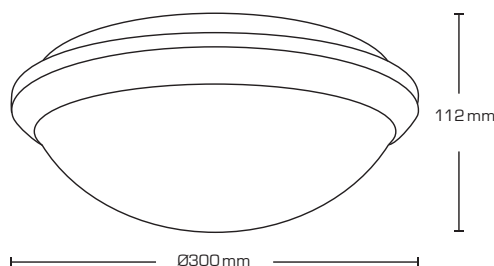

Teknisk data:	
Spänning:	220-240VAC 50 Hz
Systemeffekt:	16W
Dimbar:	Nej
Färgåtergivning:	Ra>80
Spridningsvinkel:	120°
IK-klass:	IK10
Skydd:	Klasse II, IP44
Material:	PC Plast (UV-stabil)
Vidarekoppling:	Ja
Godkännanden:	LVD, EMC, RoHS, CE
Garanti:	2 års systemgaranti