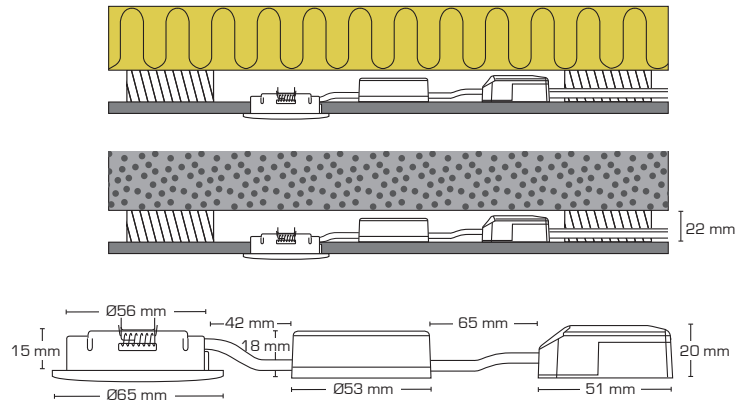

## Produktbeskrivning:

Claudia är en riktbar LED minidownlight inkl. drivdon, som är godkänd för installation direkt i isolering och brännbart material.

Skruvlös dragavlastning och kabelanslutning i anslutningsbox, säkrar en snabb och smidig montering med minimalt användande av verktyg.

Claudia är specialutvecklat till konstruktioner med minimal installationshöjd. Detta gör Claudia idealisk för montering i nedsänkt innertak under betong.

Claudia är också idealisk för att ersätta befintliga installationer med Ø56 mm håldiameter.

Teknisk data:	
Spänning:	220-240VAC 50 Hz
Systemeffekt:	4,5W
Dimbar:	Ja, bakkant (se dimmerlista)
Färgåtergivning:	Ra>90
Spridningsvinkel:	45°
Ställbarhet:	30°
SDCM:	<2
Skydd:	Klasse II, SELV, IP44
Material:	Aluminium/Plast
Vidarekoppling:	Ja (3G1,5 mm <sup>2</sup> )
Godkännanden:	LVD, EMC, RoHS, CE
Garanti:	2 års systemgaranti