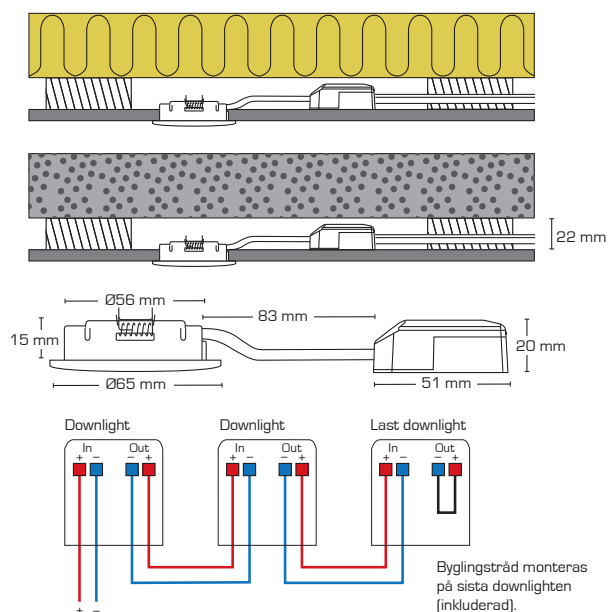

Produktbeskrivning:

Claudia är en riktbar LED minidownlight, som är godkänd för installation direkt i isolering och brännbart material.

Skruvlös dragavlastning och kabelanslutning i anslutningsbox, säkrar en snabb och smidig montering med minimalt användande av verktyg.

Claudia är specialutvecklat till konstruktioner med minimal installationshöjd. Detta gör Claudia idealisk för montering i nedsänk inntak på betong.

Claudia är också idealisk för att ersätta befintliga installationer med Ø56 mm håldiameter.

Teknisk data:	
Ström:	350 mA
Effekt:	3,2W
Dimbar:	Ja, bakkant (se dimmerlista)
Färgåtergivning:	Ra>90
Spridningsvinkel:	45°
Ställbarhet:	30°
SDCM:	<2
Skydd:	Klasse III, IP44
Material:	Aluminium/Plast
Vidarekoppling:	Ja (2x1,5 mm ²)
Godkännanden:	LVD, EMC, RoHS, CE
Garanti:	2 års systemgaranti

Strömförsörjning

Konstantström 350mA.

Observera att strömförsörjningen ska vara med konstantström (350mA) och inte 12V AC/DC

Använd Scan Products driver, art.nr.: 12401/12402/12403/12404.

Art.nr.:	EAN nr.:	ENR:	Inbyggn. diam.:	Ytterdiam.:	Kelvin:	Lumen:	Färg:	Energiklass:
12261	5713080122610	7468596	Ø56 mm	Ø65 mm	2700K	250 lm	Matt vit	F A G
12262	5713080122627	7468597	Ø56 mm	Ø65 mm	2700K	250 lm	Borstad alu.	F A G
12263	5713080122634	7468598	Ø56 mm	Ø65 mm	3000K	270 lm	Matt vit	F A G
12264	5713080122641	7468599	Ø56 mm	Ø65 mm	3000K	270 lm	Borstad alu.	F A G
12265	5713080122658	7475329	Ø56 mm	Ø65 mm	4000K	290 lm	Matt vit	F A G