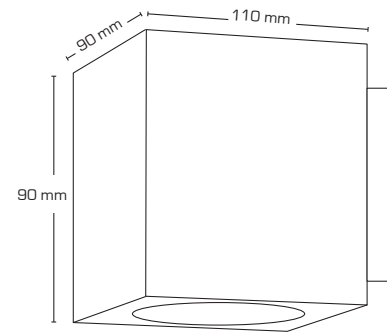

Produktbeskrivning:

Esta är en enkel och stilren vägglamp, med både upp- och nedljus.

Esta kan användas både inom- och utomhus i bostäder, kontor, bostadsrättsföreningar, hotell mm.

Esta är tillverkat i formgjuten aluminium och levereras i färgerna antracit eller svart, och är förberedd för vidarekoppling med 3G1,5 mm².

Täcklock medföljer för att kunna ändraljusspridningen på armaturen.

Levereras inkl. distansbrickor för installation med synlig kabel.

IP54

In- & outdoor

Ljusfördelning

Teknisk data:	
Spänning:	220-240VAC 50 Hz
Systemeffekt:	2x3W
Ljusintensitet:	Med täcklock (upp/ned) 70/125lm Utan täcklock (upp/ned) 125/125lm
Dimbar:	Nej
Färgåtergivning:	Ra>80
Spridningsvinkel:	Med täcklock (upp/ned) 25°/80° Utan täcklock (upp/ned) 80°/80°
Skydd:	Klasse I, IP54
Material:	Pulverlakerad aluminium
Vidarekoppling:	Ja (3G1,5 mm ²)
Godkännanden:	LVD, EMC, RoHS, CE
Garanti:	2 års systemgaranti

Art.nr.:	EAN nr.:	ENR:	Mått:	Kelvin:	Lumen:	Färg:	Energiklass:
13001	5713080130011	7703426	90 x 90 x 110 mm	3000K	2x125 lm	Antracitgrå	G A G
13002	5713080130028	7703427	90 x 90 x 110 mm	3000K	2x125 lm	Svart	G A G