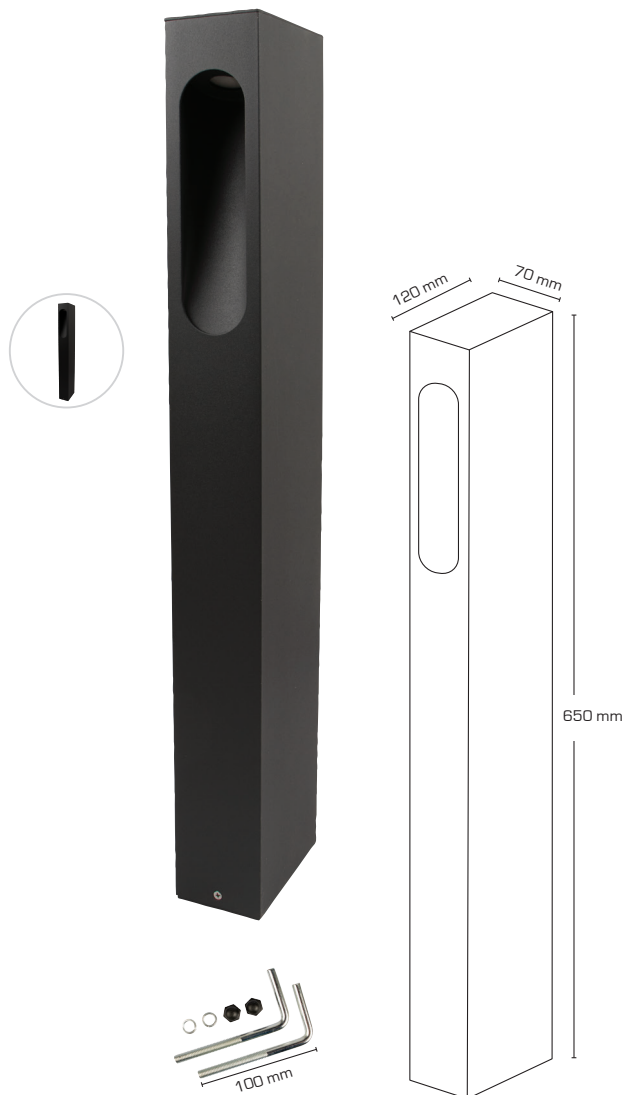

Produktbeskrivning:

Gaia är en enkel och stilren pollare med integrerad LED, som ger ett avbländat orienteringsljus.

Gaia är passande till stigområden, uppfarter mm.

Formspråket passar bl.a. till väggbelysningarna Esta, Lara och Noris.

Gaia är tillverkat i formgjuten aluminium och levereras i färgerna antracit eller svart, och är förberedd till vidarekoppling med 3G2,5 mm².

Levereras inkl. monteringsats för ingjutning i betong.

IP54

Teknisk data:

Spänning:	220-240VAC 50 Hz
Systemeffekt:	7W
Dimbar:	Nej
Färgåtergivning:	Ra>80
Spridningsvinkel:	48°
Skydd:	Klasse I, IP54
Material:	Pulverlakerad aluminium
Vidarekoppling:	Ja (3G2,5 mm ²)
Godkännanden:	LVD, EMC, RoHS, CE
Garanti:	2 års systemgaranti

Art.nr.:	EAN nr.:	ENR:	Mått:	Kelvin:	Lumen:	Färg:	Energiklass:
13101	5713080131018	7748226	650 x 70 x 120 mm	3000K	200lm	Antracitgrå	
13102	5713080131025	7748227	650 x 70 x 120 mm	3000K	200lm	Svart	