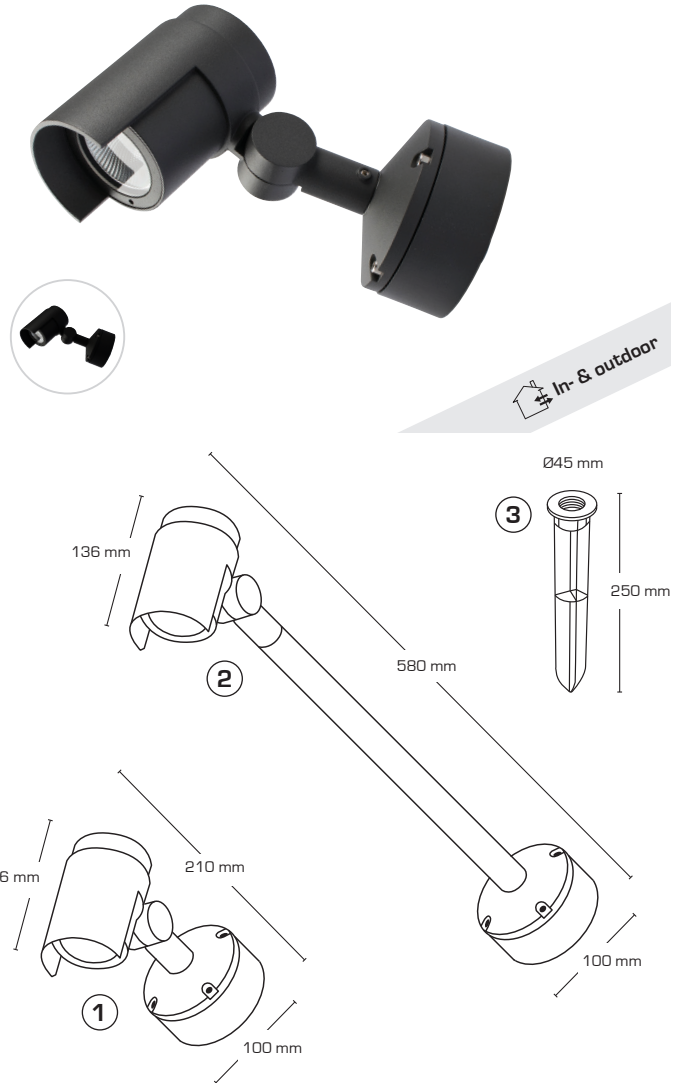

Produktbeskrivning:

Inna är en allsidig skylt- och fasadarmatur, som kan användas inom- och utomhus på väggar och tak, samt i marken vid användning av jordspjut (tillbehör).

Lämpar sig till upplysning av skyltar, fasader mm.

Armaturen är tillverkat i formgjuten aluminium och levereras i färgerna antracit eller svart, och är förberedd för vidarekoppling med 3G1,5 mm².

IP54

Teknisk data:

Spänning:	220-240VAC 50 Hz
Systemeffekt:	15W
Dimbar:	Nej
Färgåtergivning:	Ra>80
Spridningsvinkel:	46°
Skydd:	Klasse I, IP54
Material:	Pulverlakerad aluminium
Vidarekoppling:	Ja (3G1,5 mm ²)
Godkännanden:	LVD, EMC, RoHS, CE
Garanti:	2 års systemgaranti

Art.nr.:	EAN nr.:	ENR:	Mått:	Kelvin:	Lumen:	Färg:	Beskrivning:	Energiklass:
13016	5713080130165	7764454	136 x 210 x 100 mm	3000K	1090 lm	Antracitgrå	1: Skyltspot	F A+ G
13017	5713080130172	7764455	136 x 210 x 100 mm	3000K	1090 lm	Svart	1: Skyltspot	F A+ G
13019	5713080130196	7764456	136 x 580 x 100 mm	3000K	1090 lm	Antracitgrå	2: Skyltbelysning	F A+ G
13020	5713080130202	7764457	136 x 580 x 100 mm	3000K	1090 lm	Svart	2: Skyltbelysning	F A+ G
13022	5713080130226	7764459	Ø45 x 250 mm	-	-	Svart	3: Markspjut	F A+ G