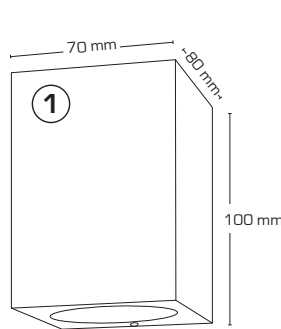

Armaturen är tillverkat i formgjuten aluminium och levereras i färgerna antracit eller svart, och är förberedd för vidarekoppling med 3G1,5 mm².

Levereras inkl. distansbrickor för installation med synlig kabel.

GU10 IP54

Teknisk data:	
Spänning:	220-240VAC 50 Hz
Godkänd ljuskälla:	1: Max. 1x5W LED (maxhöjd ljuskälla 60 mm) 2: Max. 2x5W LED (maxhöjd ljuskälla 60 mm)
Socket:	1: 1xGU10 2: 2xGU10
Skydd:	Klasse I, IP54
Material:	Pulverlakerad aluminium
Vidarekoppling:	Ja (3G1,5 mm ²)
Godkännanden:	LVD, RoHS, CE
Garanti:	2 års systemgaranti

Ljufördelning

Ljufördelning

Art.nr.:	EAN nr.:	ENR:	Mått:	Färg:	Nr.:
13004	5713080130042	7703429	70 x 80 x 100 mm	Antracitgrå	1
13005	5713080130059	7703430	70 x 80 x 100 mm	Svart	1
13007	5713080130073	7703432	70 x 80 x 165 mm	Antracitgrå	2
13008	5713080130080	7703433	70 x 80 x 165 mm	Svart	2