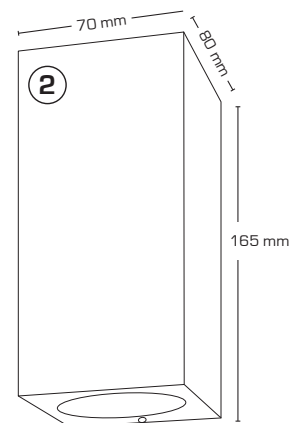

Armaturen är tillverkat i formgjuten aluminium och levereras i färgerna antracit eller svart, och är förberedd för vidarekoppling med 3G1,5 mm².

Levereras inkl. distansbrickor för installation med synlig kabel.

GU10 IP54

Teknisk data:	
Spänning:	220-240VAC 50 Hz
Godkänd ljuskälla:	1: Max. 1x5W LED (maxhöjd ljuskälla 60 mm) 2: Max. 2x5W LED (maxhöjd ljuskälla 60 mm)
Socket:	1: 1xGU10 2: 2xGU10
Skydd:	Klasse I, IP54
Material:	Pulverlakerad aluminium
Vidarekoppling:	Ja (3G1,5 mm ²)
Godkännanden:	LVD, RoHS, CE
Garanti:	2 års systemgaranti

Ljufördelning

Ljufördelning

Art.nr.:	EAN nr.:	ENR:	Mått:	Färg:	Nr.:
13004	5713080130042	7703429	70 x 80 x 100 mm	Antracitgrå	1
13005	5713080130059	7703430	70 x 80 x 100 mm	Svart	1
13007	5713080130073	7703432	70 x 80 x 165 mm	Antracitgrå	2
13008	5713080130080	7703433	70 x 80 x 165 mm	Svart	2