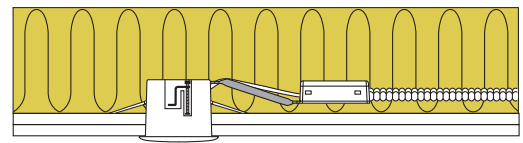

Produktbeskrivning:

Luna Combi install är en ställbar downlight, med bakmonterad ljuskälla, godkänd för montering direkt i isolering och brännbart material.

Lämplig för akustiktak.

Luna Combi install monteras med skruvar och/eller fjädrar. Med skruvarna är det möjligt att montera i material som är tjockare än 50 mm.

Med de 3 fjäderpositionerna är det möjligt att montera denna downlight i nästan alla tänkbara konstruktioner.

Inbyggnadsdjup på endast 63 mm.

Skruvlös dragavlastning och kabelanslutning i anslutningsbox, säkrar en snabb och smidig montering med minimalt användande av verktyg.

Montering möjlig med kabel eller 16 mm flexrör.

Teknisk data:

Spänning:	220-240VAC 50 Hz
Godkänd ljuskälla:	Max. 6W LED (maxhöjd ljuskälla 56 mm)
Ställbarhet:	28°
Sockel:	GU10
Skydd:	Klasse II, IP44
Material:	Aluminium/Plast
Vidarekoppling:	Ja (3G1,5 mm ²)
Godkännanden:	LVD, RoHS, CE
Garanti:	2 års systemgaranti

Över 50 mm materialtjocklek med skruvmontage. Enkel justering med hjälp av sidavbitare.

3 fjäderpositioner

Art.nr.:	EAN nr.:	ENR:	Inbyggn. diam.:	Ytterdiam.:	Färg:
10501	5713080105019	7475647	Ø75 mm	Ø88 mm	Matt vit
10502	5713080105026	7475648	Ø75 mm	Ø88 mm	Borstad alu.
10505	5713080105057	7475649	Ø75 mm	Ø88 mm	Matt svart