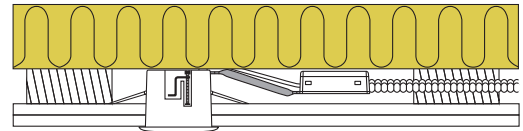

Produktbeskrivning:

Luna Combi install är en ställbar downlight, med bakmonterad ljuskälla, godkänd för montering direkt i isolering och brännbart material.

Lämplig för akustiktak.

Luna Combi install monteras med skruvar och/eller fjädrar. Med skruvarna är det möjligt att montera i material som är tjockare än 50 mm.

Med de 3 fjäderpositionerna är det möjligt att montera denna downlight i nästan alla tänkbara konstruktioner.

Inbyggnadsdjup på endast 63 mm.

Skruvlös dragavlastning och kabelanslutning i anslutningsbox, säkrar en snabb och smidig montering med minimalt användande av verktyg.

Montering möjlig med kabel eller 16 mm flexrör.

Teknisk data:

Spänning:	220-240VAC 50 Hz
Godkänd ljuskälla:	Max. 6W LED (maxhöjd ljuskälla 56 mm)
Ställbarhet:	28°
Sockel:	GU10
Skydd:	Klasse II, IP44
Material:	Aluminium/Plast
Vidarekoppling:	Ja (3G1,5 mm ²)
Godkännanden:	LVD, RoHS, CE
Garanti:	2 års systemgaranti

Över 50 mm materialtjocklek med skruvmontage. Enkel justering med hjälp av sidavbitare.

3 fjäderpositioner

Art.nr.:	EAN nr.:	ENR:	Inbyggn. diam.:	Ytterdiam.:	Färg:
10501	5713080105019	7475647	Ø75 mm	Ø88 mm	Matt vit
10502	5713080105026	7475648	Ø75 mm	Ø88 mm	Borstad alu.
10505	5713080105057	7475649	Ø75 mm	Ø88 mm	Matt svart