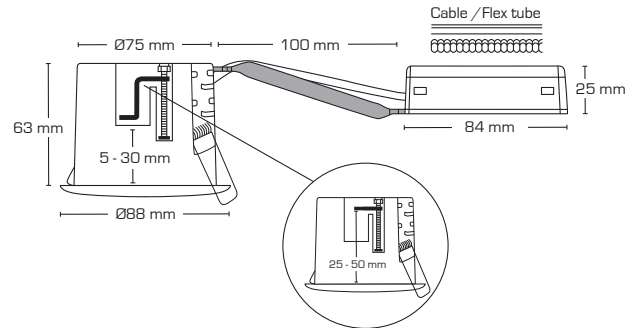

Produktbeskrivning:

Luna Combi install är en ställbar downlight, med bakmonterad ljuskälla, godkänd för montering direkt i isolering och brännbart material.

Lämplig för akustiktak.

Luna Combi install monteras med skruvar och/eller fjädrar. Med skruvarna är det möjligt att montera i material som är tjockare än 50 mm.

Med de 3 fjäderpositionerna är det möjligt att montera denna downlight i nästan alla tänkbara konstruktioner.

Inbyggnadsdjup på endast 63 mm.

Skruvlös dragavlastning och kabelanslutning i anslutningsbox, säkrar en snabb och smidig montering med minimalt användande av verktyg.

Montering möjlig med kabel eller 16 mm flexrör.

Teknisk data:

Spänning:	220-240VAC 50 Hz
Godkänd ljuskälla:	Max. 6W LED (maxhöjd ljuskälla 56 mm)
Ställbarhet:	28°
Sockel:	GU10
Skydd:	Klasse II, IP44
Material:	Aluminium/Plast
Vidarekoppling:	Ja (3G1,5 mm ²)
Godkännanden:	LVD, RoHS, CE
Garanti:	2 års systemgaranti

Över 50 mm materialtjocklek med skruvmontage. Enkel justering med hjälp av sidavbitare.

3 fjäderpositioner

Art.nr.:	EAN nr.:	ENR:	Inbyggn. diam.:	Ytterdiam.:	Färg:
10501	5713080105019	7475647	Ø75 mm	Ø88 mm	Matt vit
10502	5713080105026	7475648	Ø75 mm	Ø88 mm	Borstad alu.
10505	5713080105057	7475649	Ø75 mm	Ø88 mm	Matt svart