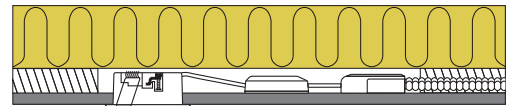

Produktbeskrivning:

Luna Low profile 2.0 är den andra generationen av den populära och driftsäkra Luna Low profile.

Version 2.0 är förbättrad med högre effektutbyte, med ett ljusflöde på upp till 490 lm och en effektförbrukning på endast 5.9W.

LED-driver och anslutningsbox, med en höjd på endast 20mm är separerade och anpassade för installation med både kabel och flexrör.

De nya snabbklämmorna gör monteringen till en lek utan ömma fingrar.

Luna Low profile 2.0 har naturligtvis fortfarande en utbytbar ljuskälla som gör det möjligt att byta till en annan färgtemperatur i framtiden. Ljuskvaliten är i topp med ett Ra-värde på > 90.

Luna Low profile 2.0 är IP44 och kan sitta både inom- och utomhus samt direkt i isolering.

In- & outdoor

Teknisk data:

Spänning:	220-240VAC 50 Hz
Systemeffekt:	5,9W
Dimbar:	Ja, bakkant (se dimmerlista)
Färgåtergivning:	Ra>90
Spridningsvinkel:	40°
Ställbarhet:	36°
SDCM:	<2
Skydd:	Klasse II, SELV, IP44
Material:	Aluminium/Plast
Vidarekoppling:	Ja (3G1,5 mm ²)
Godkännanden:	LVD, EMC, RoHS, CE
Garanti:	5 års systemgaranti