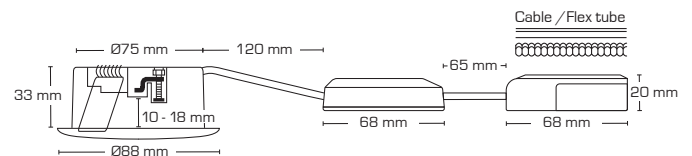

LED-driver och anslutningsbox, med en höjd på endast 20mm är separerade och anpassade för installation med både kabel och flexrör.

De nya snabbklämmorna gör monteringen till en lek utan ömma fingrar.

Luna Low profile 2.0 har naturligtvis fortfarande en utbytbar ljuskälla som gör det möjligt att byta till en annan färgtemperatur i framtiden. Ljuskvaliten är i topp med ett Ra-värde på > 90.

Luna Low profile 2.0 är IP44 och kan sitta både inom- och utomhus samt direkt i isolering.

In- & outdoor

Teknisk data:

Spänning:	220-240VAC 50 Hz
Systemeffekt:	5,9W
Dimbar:	Ja, bakkant (se dimmerlista)
Färgåtergivning:	Ra>90
Spridningsvinkel:	40°
Ställbarhet:	36°
SDCM:	<2
Skydd:	Klasse II, SELV, IP44
Material:	Aluminium/Plast
Vidarekoppling:	Ja (3G1,5 mm ²)
Godkännanden:	LVD, EMC, RoHS, CE
Garanti:	5 års systemgaranti