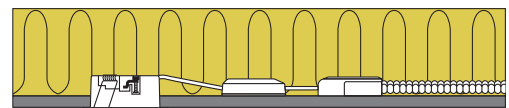

Produktbeskrivning:

Luna Low profile 2.0 är den andra generationen av den populära och driftsäkra Luna Low profile.

Version 2.0 är förbättrad med högre effektutbyte, med ett ljusflöde på upp till 490 lm och en effektförbrukning på endast 5.9W.

LED-driver och anslutningsbox, med en höjd på endast 20mm är separerade och anpassade för installation med både kabel och flexrör.

De nya snabbklämmorna gör monteringen till en lek utan ömma fingrar.

Luna Low profile 2.0 har naturligtvis fortfarande en utbytbar ljuskälla som gör det möjligt att byta till en annan färgtemperatur i framtiden. Ljuskvaliten är i topp med ett Ra-värde på > 90.

Luna Low profile 2.0 är IP44 och kan sitta både inom- och utomhus samt direkt i isolering.

In- & outdoor

Teknisk data:

Spänning:	220-240VAC 50 Hz
Systemeffekt:	5,9W
Dimbar:	Ja, bakkant (se dimmerlista)
Färgåtergivning:	Ra>90
Spridningsvinkel:	40°
Ställbarhet:	36°
SDCM:	<2
Skydd:	Klasse II, SELV, IP44
Material:	Aluminium/Plast
Vidarekoppling:	Ja (3G1,5 mm ²)
Godkännanden:	LVD, EMC, RoHS, CE
Garanti:	5 års systemgaranti