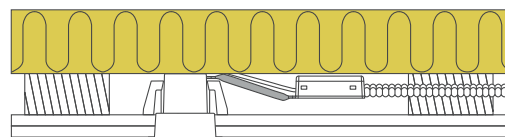

Produktbeskrivning:

Luna Quick2Light är en ställbar downlight med en revolutionerande monteringsmetod som säkerställer en säker och snabb installation.

När kablarna anslutits i kopplingsboxen tar det endast några sekunder att ansluta själva downlighten genom att dra i de två banden.

Är godkänd för montering direkt i isolering och brännbart material.

Ljuskällan monteras enkelt och elegant bakom frontringen och gör att man slipper en synlig monteringsfjäder.

Lämplig för akustiktak.

Montering möjlig med kabel eller 16 mm flexrör.

Teknisk data:

Spänning:	220-240VAC 50 Hz
Godkänd ljuskälla:	Max. 6W LED (maxhöjd ljuskälla 56 mm)
Ställbarhet:	20°
Socket:	GU10
Skydd:	Klasse II, IP44
Material:	Borstad aluminium/Plast
Vidarekoppling:	Ja (3G1,5 mm ²)
Godkännanden:	LVD, RoHS, CE
Garanti:	2 års systemgaranti

Uppfyller DS/EN ISO9972 enligt dansk bygglagstiftning (100 Pa)

Art.nr.:	EAN nr.:	ENR:	Inbygg. diam.:	Ytterdiam.:	Färg:	Beskrivning:
21201	5714992212017	7476925	Ø75 mm	Ø88 mm	Matt vit	-
21202	5714992212024	7476926	Ø75 mm	Ø88 mm	Borstad alu.	-
21205	5714992212055	7476927	Ø75 mm	Ø88 mm	Matt svart	-
21296	5713080212960	7476928	-	-	Svart	Buntband - 10 st.
21299	5713080212991	7477566	Ø75 mm	Ø103-112mm	Svart	Tätningssats