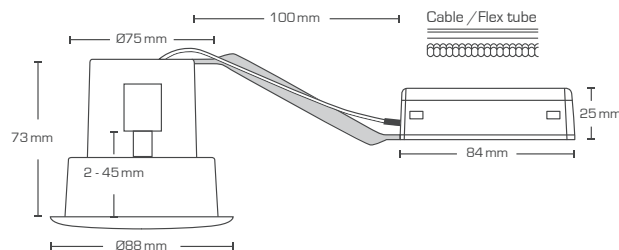

Produktbeskrivning:

Luna Quick2Light är en ställbar downlight med en revolutionerande monteringsmetod som säkerställer en säker och snabb installation.

När kablarna anslutits i kopplingsboxen tar det endast några sekunder att ansluta själva downlighten genom att dra i de två banden.

Är godkänd för montering direkt i isolering och brännbart material.

Ljuskällan monteras enkelt och elegant bakom frontringen och gör att man slipper en synlig monteringsfjäder.

Lämplig för akustiktak.

Montering möjlig med kabel eller 16 mm flexrör.

Teknisk data:

Spänning:	220-240VAC 50 Hz
Godkänd ljuskälla:	Max. 6W LED (maxhöjd ljuskälla 56 mm)
Ställbarhet:	20°
Socket:	GU10
Skydd:	Klasse II, IP44
Material:	Borstad aluminium/Plast
Vidarekoppling:	Ja (3G1,5 mm ²)
Godkännanden:	LVD, RoHS, CE
Garanti:	2 års systemgaranti

Uppfyller DS/EN ISO9972 enligt dansk bygglagstiftning (100 Pa)

Art.nr.:	EAN nr.:	ENR:	Inbygg. diam.:	Ytterdiam.:	Färg:	Beskrivning:
21201	5714992212017	7476925	Ø75 mm	Ø88 mm	Matt vit	-
21202	5714992212024	7476926	Ø75 mm	Ø88 mm	Borstad alu.	-
21205	5714992212055	7476927	Ø75 mm	Ø88 mm	Matt svart	-
21296	5713080212960	7476928	-	-	Svart	Buntband - 10 st.
21299	5713080212991	7477566	Ø75 mm	Ø103-112mm	Svart	Tätningssats