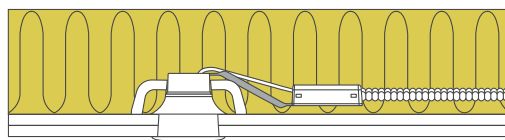

Produktbeskrivning:

Luna Quick2Light är en ställbar downlight med en revolutionerande monteringsmetod som säkerställer en säker och snabb installation.

När kablarna anslutits i kopplingsboxen tar det endast några sekunder att ansluta själva downlighten genom att dra i de två banden.

Är godkänd för montering direkt i isolering och brännbart material.

Ljuskällan monteras enkelt och elegant bakom frontringen och gör att man slipper en synlig monteringsfjäder.

Lämplig för akustiktak.

Montering möjlig med kabel eller 16 mm flexrör.

Teknisk data:

Spänning:	220-240VAC 50 Hz
Godkänd ljuskälla:	Max. 6W LED (maxhöjd ljuskälla 56 mm)
Ställbarhet:	20°
Socket:	GU10
Skydd:	Klasse II, IP44
Material:	Borstad aluminium/Plast
Vidarekoppling:	Ja (3G1,5 mm ²)
Godkännanden:	LVD, RoHS, CE
Garanti:	2 års systemgaranti