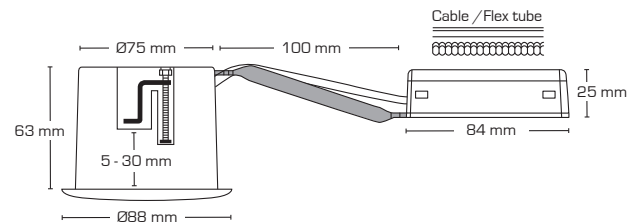

Luna monteras med hjälp av skruvar och är också lämplig för akustiktak.

Inbyggingsdjup på endast 63 mm, säkrar många användningsmöjligheter.

Levereras inkl. dimbar 5W GU10 LED ljuskälla.

Montering möjlig med kabel eller 16 mm flexrör.

Teknisk data:

Spänning:	220-240VAC 50 Hz
Systemeffekt:	5W
Dimbar:	Ja, bakkant (se dimmerlista)
Färgåtergivning:	Ra>90
Spridningsvinkel:	38°
Ställbarhet:	28°
Socket:	GU10
Skydd:	Klasse II, IP44
Material:	Aluminium/Plast
Vidarekoppling:	Ja (3G1,5 mm ²)
Godkännanden:	LVD, EMC, RoHS, CE
Garanti:	2 års systemgaranti