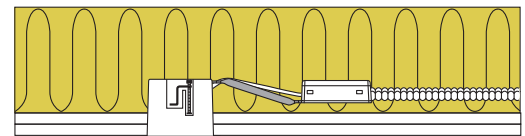

Produktbeskrivning:

Luna Quick install är en ställbar downlight, med bakmonterad ljuskälla, godkänd för montering direkt i isolering och brännbart material.

Skruvlös dragavlastning och kabelanslutning i anslutningsbox, säkrar en snabb och smidig montering med minimalt användande av verktyg.

Luna monteras med hjälp av skruvar och är också lämplig för akustiktak.

Inbyggingsdjup på endast 63 mm, säkrar många användningsmöjligheter.

Levereras inkl. dimbar 5W GU10 LED ljuskälla.

Montering möjlig med kabel eller 16 mm flexrör.

Teknisk data:

Spänning:	220-240VAC 50 Hz
Systemeffekt:	5W
Dimbar:	Ja, bakkant (se dimmerlista)
Färgåtergivning:	Ra>90
Spridningsvinkel:	38°
Ställbarhet:	28°
Socket:	GU10
Skydd:	Klasse II, IP44
Material:	Aluminium/Plast
Vidarekoppling:	Ja (3G1,5 mm ²)
Godkännanden:	LVD, EMC, RoHS, CE
Garanti:	2 års systemgaranti

Levereras även i ett smart 10-pack, vilket minimerar förpackningsförbrukning och miljöpåverkan.

Art.nr.:	EAN nr.:	ENR:	Inbygg. diam.:	Ytterdiam.:	Kelvin:	Lumen:	Färg:	St.:	Energiklass:
10011	5713080100113	7468411	Ø75 mm	Ø88 mm	2700K	370 lm	Matt vit	-	F A G
10012	5713080100120	7468413	Ø75 mm	Ø88 mm	2700K	370 lm	Borstad alu.	-	F A G
10015	5713080100151	7468419	Ø75 mm	Ø88 mm	2700K	370 lm	Matt svart	-	F A G
10021	5713080100212	7468422	Ø75 mm	Ø88 mm	3000K	385 lm	Matt vit	-	F A G
10022	5713080100229	7468423	Ø75 mm	Ø88 mm	3000K	385 lm	Borstad alu.	-	F A G
10025	5713080100250	7468426	Ø75 mm	Ø88 mm	3000K	385 lm	Matt svart	-	F A G
10031	5713080100311	7474824	Ø75 mm	Ø88 mm	4000K	410 lm	Matt vit	-	F A G
10032	5713080100328	7474825	Ø75 mm	Ø88 mm	4000K	410 lm	Borstad alu.	-	F A G
10035	5713080100359	7475738	Ø75 mm	Ø88 mm	4000K	410 lm	Matt svart	-	F A G
10411	5713080104111	7474916	Ø75 mm	Ø88 mm	2700K	370 lm	Matt vit	10-pack	F A G
10421	5713080104210	7474918	Ø75 mm	Ø88 mm	3000K	385 lm	Matt vit	10-pack	F A G
10431	5713080104319	7474920	Ø75 mm	Ø88 mm	4000K	410 lm	Matt vit	10-pack	F A G