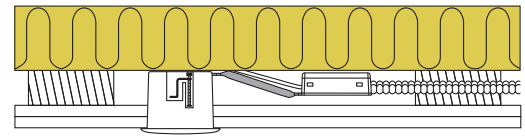

Produktbeskrivning:

Luna Quick install är en ställbar downlight, med bakmonterad ljuskälla, godkänd för montering direkt i isolering och brännbart material.

Skruvlös dragavlastning och kabelanslutning i anslutningsbox, säkrar en snabb och smidig montering med minimalt användande av verktyg.

Luna monteras med hjälp av skruvar och är också lämplig för akustiktak.

Inbyggingsdjup på endast 63 mm, säkrar många användningsmöjligheter.

Levereras inkl. dimbar 5W GU10 LED ljuskälla.

Montering möjlig med kabel eller 16 mm flexrör.

Teknisk data:

Spänning:	220-240VAC 50 Hz
Systemeffekt:	5W
Dimbar:	Ja, bakkant (se dimmerlista)
Färgåtergivning:	Ra>90
Spridningsvinkel:	38°
Ställbarhet:	28°
Socket:	GU10
Skydd:	Klasse II, IP44
Material:	Aluminium/Plast
Vidarekoppling:	Ja (3G1,5 mm ²)
Godkännanden:	LVD, EMC, RoHS, CE
Garanti:	2 års systemgaranti

Levereras även i ett smart 10-pack, vilket minimerar förpackningsförbrukning och miljöpåverkan.

Art.nr.:	EAN nr.:	ENR:	Inbygg. diam.:	Ytterdiam.:	Kelvin:	Lumen:	Färg:	St.:	Energiklass:
10011	5713080100113	7468411	Ø75 mm	Ø88 mm	2700K	370 lm	Matt vit	-	F A G
10012	5713080100120	7468413	Ø75 mm	Ø88 mm	2700K	370 lm	Borstad alu.	-	F A G
10015	5713080100151	7468419	Ø75 mm	Ø88 mm	2700K	370 lm	Matt svart	-	F A G
10021	5713080100212	7468422	Ø75 mm	Ø88 mm	3000K	385 lm	Matt vit	-	F A G
10022	5713080100229	7468423	Ø75 mm	Ø88 mm	3000K	385 lm	Borstad alu.	-	F A G
10025	5713080100250	7468426	Ø75 mm	Ø88 mm	3000K	385 lm	Matt svart	-	F A G
10031	5713080100311	7474824	Ø75 mm	Ø88 mm	4000K	410 lm	Matt vit	-	F A G
10032	5713080100328	7474825	Ø75 mm	Ø88 mm	4000K	410 lm	Borstad alu.	-	F A G
10035	5713080100359	7475738	Ø75 mm	Ø88 mm	4000K	410 lm	Matt svart	-	F A G
10411	5713080104111	7474916	Ø75 mm	Ø88 mm	2700K	370 lm	Matt vit	10-pack	F A G
10421	5713080104210	7474918	Ø75 mm	Ø88 mm	3000K	385 lm	Matt vit	10-pack	F A G
10431	5713080104319	7474920	Ø75 mm	Ø88 mm	4000K	410 lm	Matt vit	10-pack	F A G